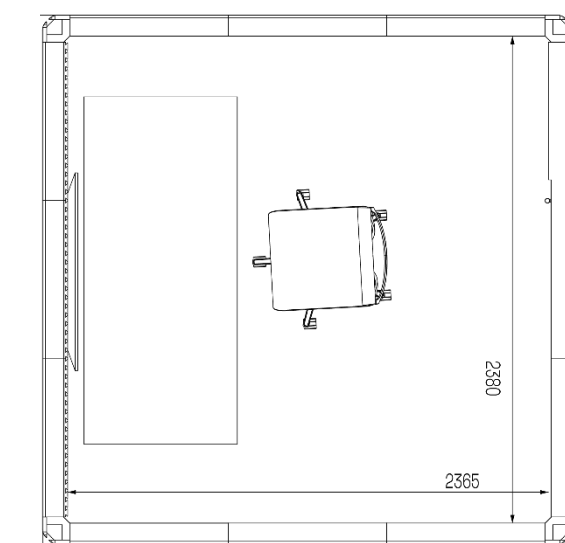

# Arbetsrum för en person

2X2 (3,4 m<sup>2</sup>)

Arbetsrum för en person

Yttre mått:

1830 mm x 1830 mm x 2230 mm

Vikt: 700 kg  
206 kg/m<sup>2</sup>

3X2 (4,8 m<sup>2</sup>)

Arbetsrum för en person

Yttre mått:

2610 mm x 1830 mm x 2230 mm

Vikt: 860 kg  
180 kg/m<sup>2</sup>

3X3 (6,8 m<sup>2</sup>)

Arbetsrum för en person

Yttre mått:

2610 mm x 2610 mm x 2230 mm

Vikt: 1000 kg  
147 kg/m<sup>2</sup>