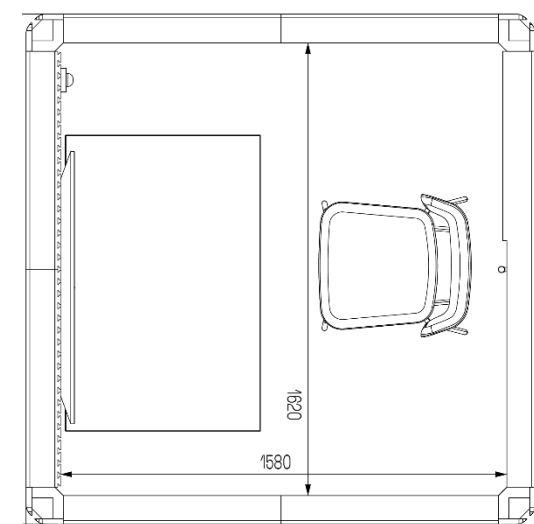

Arbetsrum för en person

2X2 (3,4 m²)

Arbetsrum för en person

Yttre mått:

1830 mm x 1830 mm x 2230 mm

Vikt: 700 kg
206 kg/m²

3X2 (4,8 m²)

Arbetsrum för en person