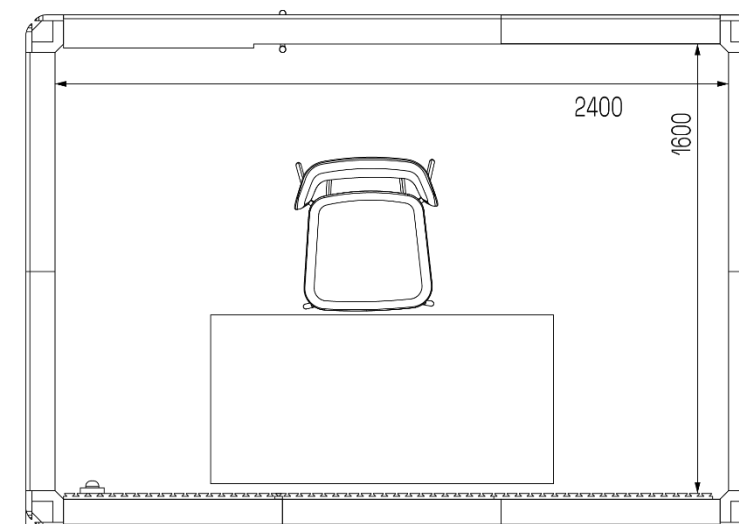

Yttre mått:

2610 mm x 1830 mm x 2230 mm

Vikt: 860 kg  
180 kg/m<sup>2</sup>

3X3 (6,8 m<sup>2</sup>)

Arbetsrum för en person

Yttre mått:

2610 mm x 2610 mm x 2230 mm

Vikt: 1000 kg  
147 kg/m<sup>2</sup>