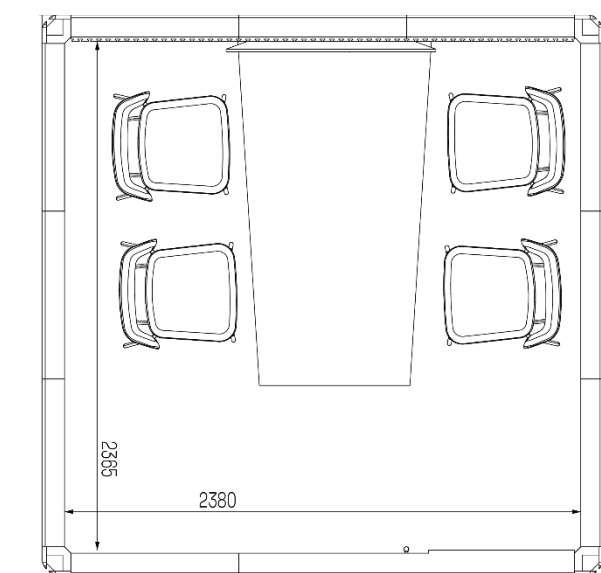

# Mötesrum

**3X1 (2,7 m<sup>2</sup>)**

Mötesrum för två personer

Yttre mått:

2610 mm x 1050 mm x 2230 mm

Vikt: 700 kg  
260 kg/m<sup>2</sup>

**3X2 (4,8 m<sup>2</sup>)**

Mötesrum för två till fyra personer

Yttre mått:

2610 mm x 1830 mm x 2230 mm

Vikt: 860 kg  
180 kg/m<sup>2</sup>

**3X3 (6,8 m<sup>2</sup>)**

Mötesrum för fyra till fem personer

Yttre mått:

2610 mm x 2610 mm x 2230 mm

Vikt: 1000 kg  
147 kg/m<sup>2</sup>

# Mötesrum

**4X3 (10 m<sup>2</sup>)**

Mötesrum för sex personer

Yttre mått:

3390 mm x 2610 mm x 2230 mm

Vikt: 1170 kg  
117 kg/m<sup>2</sup>

**4X4 (11,5 m<sup>2</sup>)**

Mötesrum för sex personer