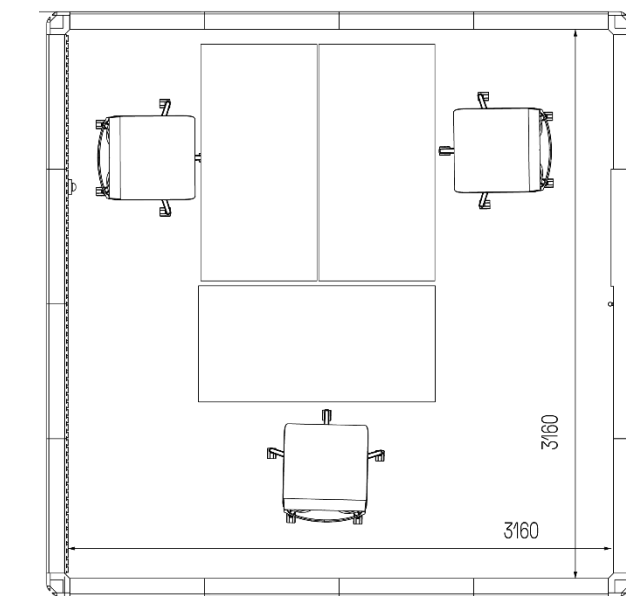

Yttre mått:

3390 mm x 3390 mm x 2230 mm

Vikt: 1400 kg  
122 kg/m<sup>2</sup>

**5X4 (14,1 m<sup>2</sup>)**

Mötesrum för åtta personer

Yttre mått:

4170 mm x 3390 mm x 2230 mm

Vikt: 1630 kg  
116 kg/m<sup>2</sup>

# Delat arbetsrum

4X2 (6,2 m<sup>2</sup>)

Delat arbetsrum för två personer

Yttre mått:

3390 mm x 1830 mm x 2230 mm

Vikt: 1000 kg  
161 kg/m<sup>2</sup>

4X3 (10 m<sup>2</sup>)

Delat arbetsrum för två personer

Yttre mått:

3390 mm x 2610 mm x 2230 mm

Vikt: 1170 kg  
117 kg/m<sup>2</sup>

4X4 (11,5 m<sup>2</sup>)

Delat arbetsrum för tre personer

Yttre mått:

3390 mm x 3390 mm x 2230 mm

Vikt: 1400 kg  
122 kg/m<sup>2</sup>