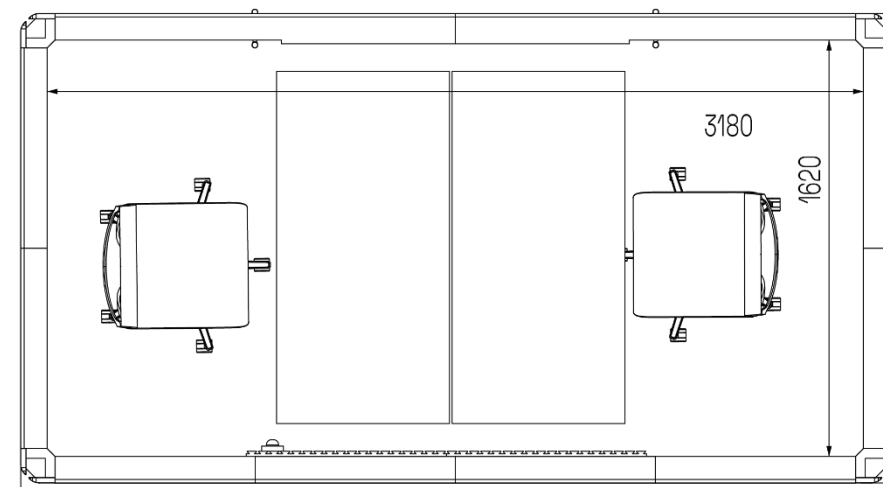

Delat arbetsrum

4X2 (6,2 m²)

Delat arbetsrum för två personer

Yttre mått:

3390 mm x 1830 mm x 2230 mm

Vikt: 1000 kg
161 kg/m²

4X3 (10 m²)

Delat arbetsrum för två personer