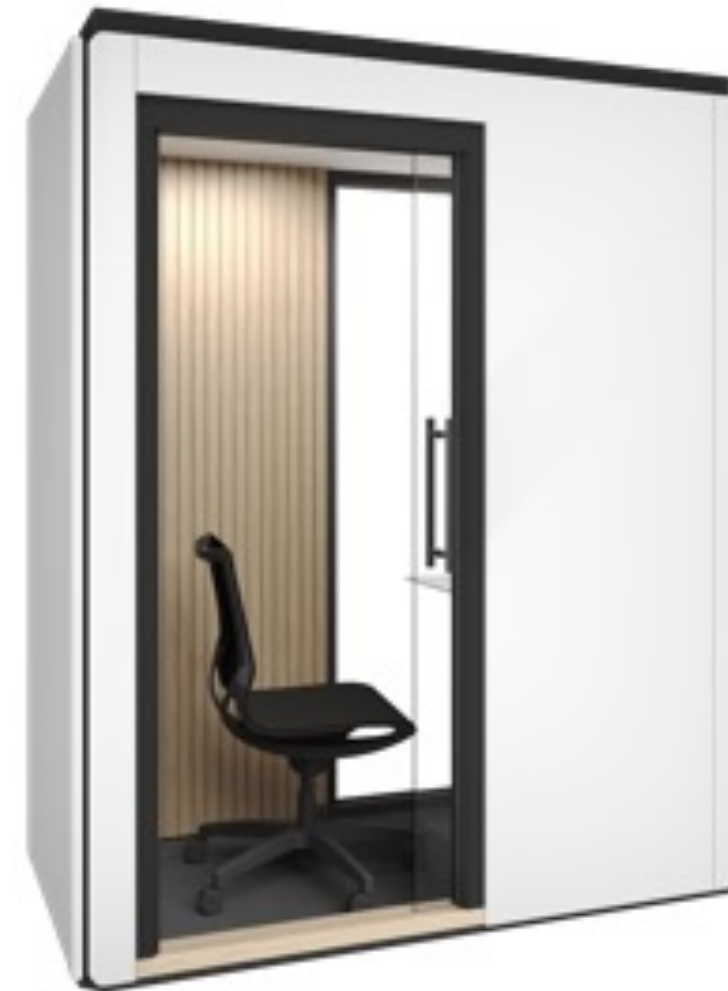

# Telefonbås

1X1 (1,1 m<sup>2</sup>)

Telefonbås

Yttre mått:

1050 mm x 1050 mm x 2230 mm

Vikt: 250 kg  
228 kg/m<sup>2</sup>

2X1 (1,9 m<sup>2</sup>)

Telefonbås