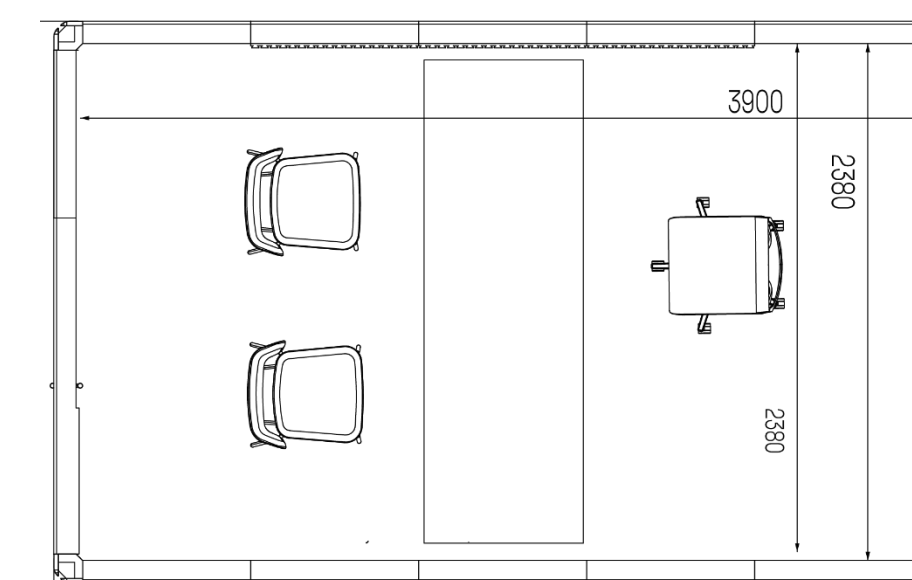

Yttre mått:

3390 mm x 2610 mm x 2230 mm

Vikt: 1170 kg  
117 kg/m<sup>2</sup>

**5X3 (11 m<sup>2</sup>)**

Kundtjänstrum med två ingångar

Yttre mått:

4170 mm x 2610 mm x 2230 mm

Vikt: 1400 kg  
128 kg/m<sup>2</sup>