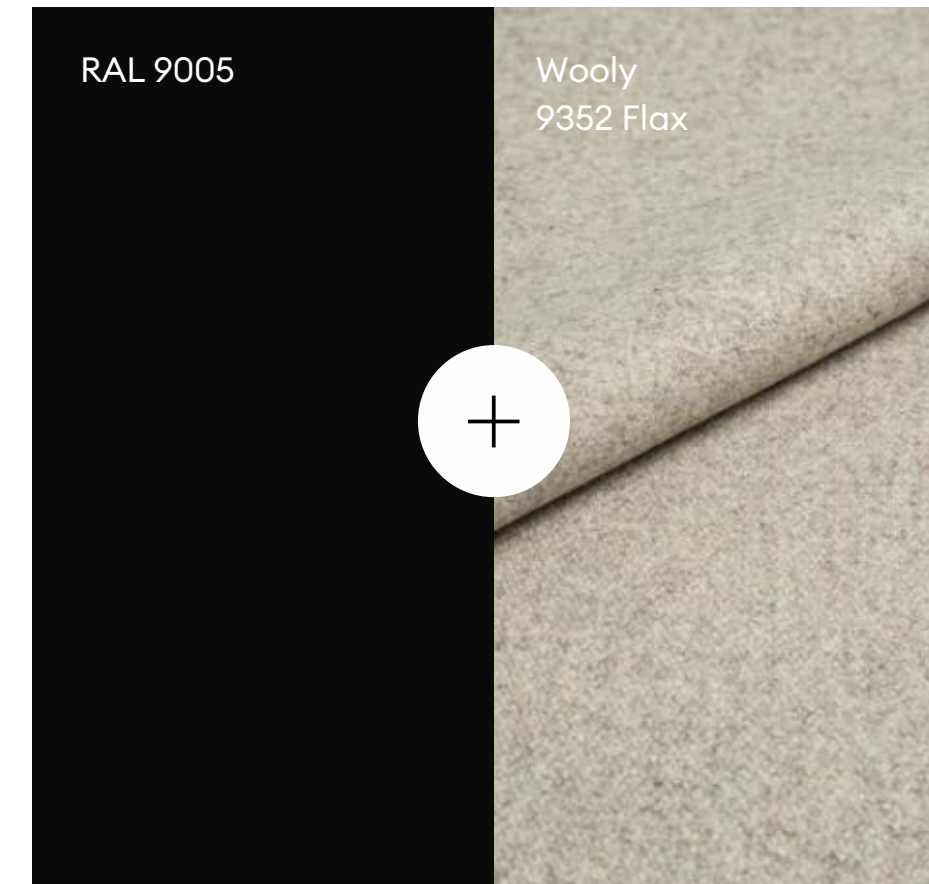

Soft contrast