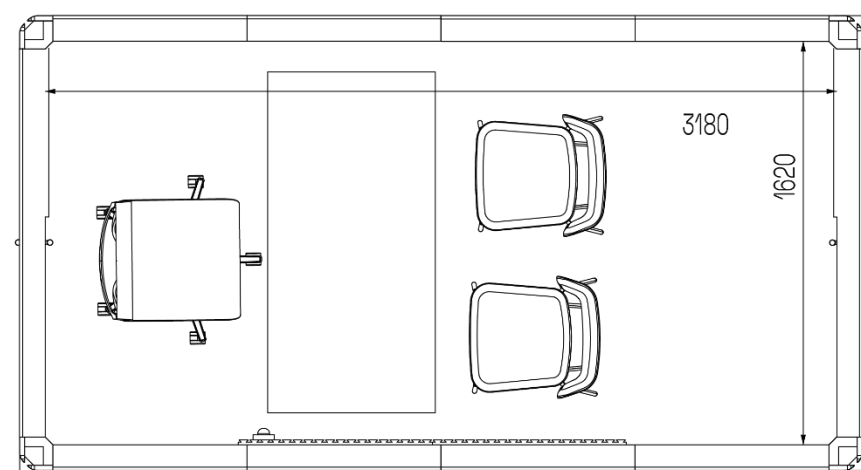

Kundtjänstrum

4X2 (6,2 m²)

Kundtjänstrum med två ingångar

Yttre mått:

3390 mm x 1830 mm x 2230 mm

Vikt: 1000 kg
161 kg/m²

4X3 (10 m²)

Kundtjänstrum med två ingångar