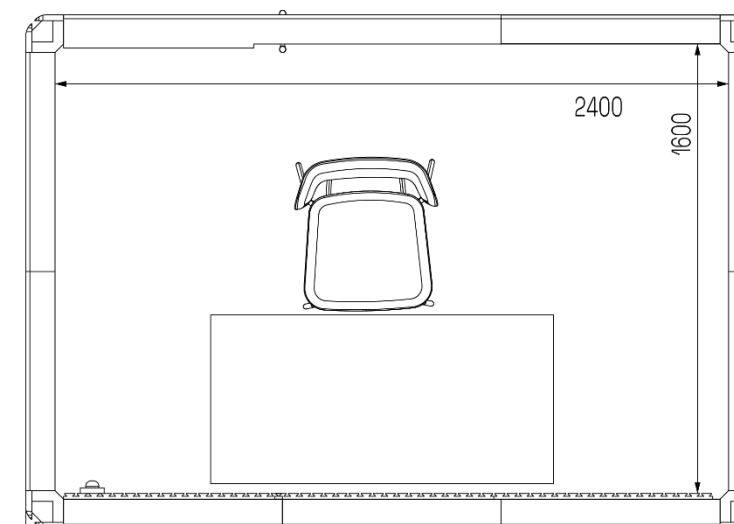

Yttre mått:

2610 mm x 1830 mm x 2230 mm

Vikt: 860 kg
180 kg/m²

3X3 (6,8 m²)

Arbetsrum för en person