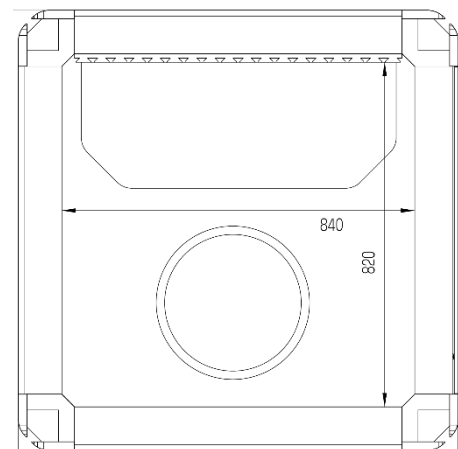

# Telefonbås

1X1 (1,1 m<sup>2</sup>)

Telefonbås

Yttre mått:

1050 mm x 1050 mm x 2230 mm

Vikt: 250 kg  
228 kg/m<sup>2</sup>

2X1 (1,9 m<sup>2</sup>)

Telefonbås