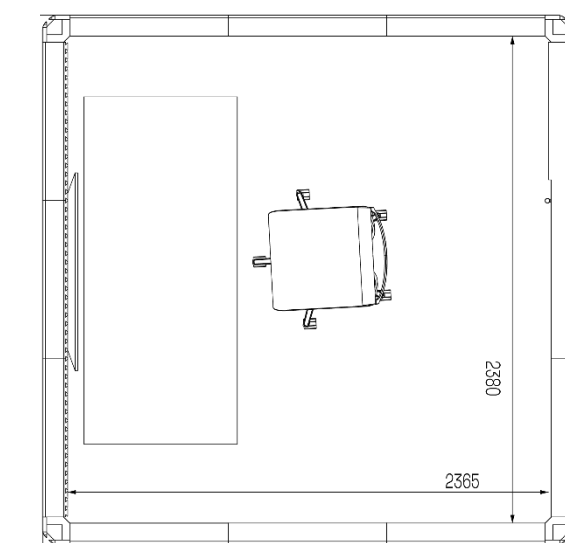

# Mötesrum

**4X3 (10 m<sup>2</sup>)**

Mötesrum för sex personer

Yttre mått:

3390 mm x 2610 mm x 2230 mm

Vikt: 1170 kg  
117 kg/m<sup>2</sup>

**4X4 (11,5 m<sup>2</sup>)**

Mötesrum för sex personer

Yttre mått:

3390 mm x 3390 mm x 2230 mm

Vikt: 1400 kg  
122 kg/m<sup>2</sup>

**5X4 (14,1 m<sup>2</sup>)**

Mötesrum för åtta personer

Yttre mått:

4170 mm x 3390 mm x 2230 mm

Vikt: 1630 kg  
116 kg/m<sup>2</sup>

# Arbetsrum för en person

2X2 (3,4 m<sup>2</sup>)

Arbetsrum för en person

Yttre mått:

1830 mm x 1830 mm x 2230 mm

Vikt: 700 kg  
206 kg/m<sup>2</sup>

3X2 (4,8 m<sup>2</sup>)

Arbetsrum för en person

Yttre mått:

2610 mm x 1830 mm x 2230 mm

Vikt: 860 kg  
180 kg/m<sup>2</sup>

3X3 (6,8 m<sup>2</sup>)

Arbetsrum för en person

Yttre mått:

2610 mm x 2610 mm x 2230 mm

Vikt: 1000 kg  
147 kg/m<sup>2</sup>