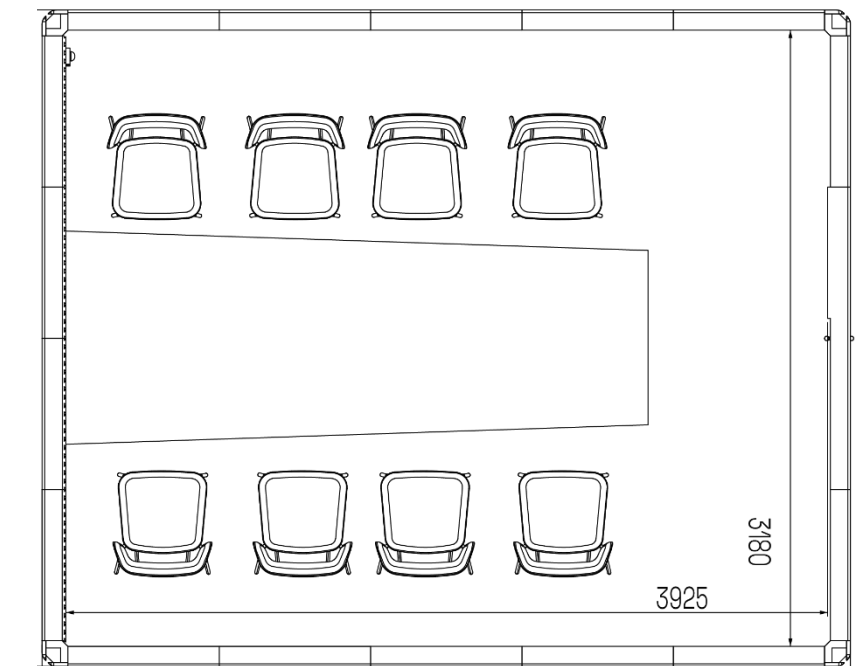

Yttre mått:

2610 mm x 1830 mm x 2230 mm

Vikt: 860 kg  
180 kg/m<sup>2</sup>

**3X3 (6,8 m<sup>2</sup>)**

Mötesrum för fyra till fem personer

Yttre mått:

2610 mm x 2610 mm x 2230 mm

Vikt: 1000 kg  
147 kg/m<sup>2</sup>

# Mötesrum

**4X3 (10 m<sup>2</sup>)**

Mötesrum för sex personer

Yttre mått:

3390 mm x 2610 mm x 2230 mm

Vikt: 1170 kg  
117 kg/m<sup>2</sup>

**4X4 (11,5 m<sup>2</sup>)**

Mötesrum för sex personer

Yttre mått:

3390 mm x 3390 mm x 2230 mm

Vikt: 1400 kg  
122 kg/m<sup>2</sup>

**5X4 (14,1 m<sup>2</sup>)**

Mötesrum för åtta personer

Yttre mått:

4170 mm x 3390 mm x 2230 mm

Vikt: 1630 kg  
116 kg/m<sup>2</sup>