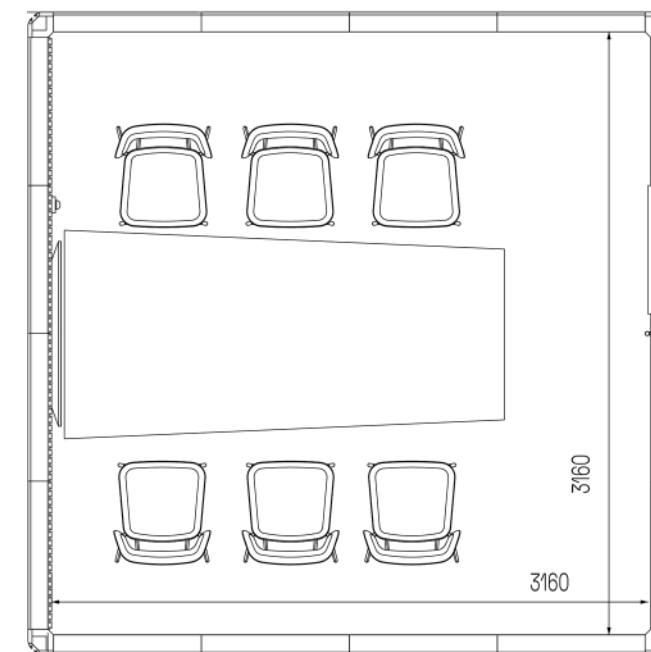

Yttre mått:

2610 mm x 1830 mm x 2230 mm

Vikt: 860 kg  
180 kg/m<sup>2</sup>

**3X3 (6,8 m<sup>2</sup>)**

Mötesrum för fyra till fem personer

Yttre mått:

2610 mm x 2610 mm x 2230 mm

Vikt: 1000 kg  
147 kg/m<sup>2</sup>

# Mötesrum

**4X3 (10 m<sup>2</sup>)**

Mötesrum för sex personer

Yttre mått:

3390 mm x 2610 mm x 2230 mm

Vikt: 1170 kg  
117 kg/m<sup>2</sup>

**4X4 (11,5 m<sup>2</sup>)**

Mötesrum för sex personer

Yttre mått:

3390 mm x 3390 mm x 2230 mm

Vikt: 1400 kg  
122 kg/m<sup>2</sup>

**5X4 (14,1 m<sup>2</sup>)**

Mötesrum för åtta personer

Yttre mått:

4170 mm x 3390 mm x 2230 mm

Vikt: 1630 kg  
116 kg/m<sup>2</sup>