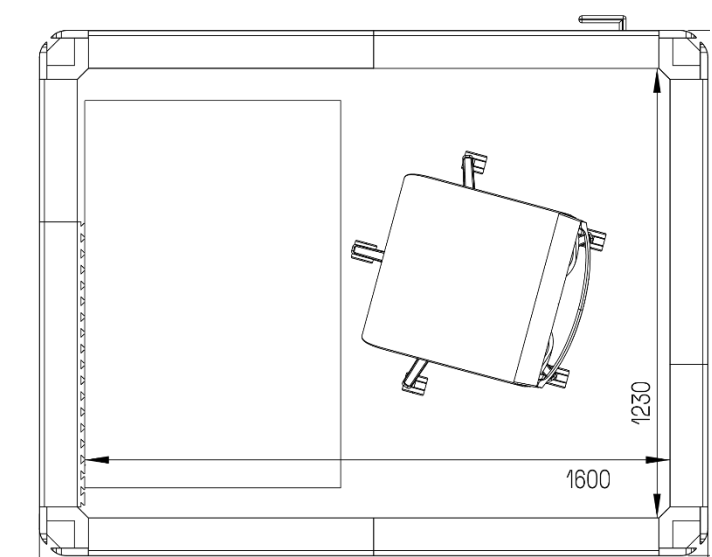

Yttre mått:

1830 mm x 1440 mm x 2230 mm

Vikt: 520 kg
200 kg/m²