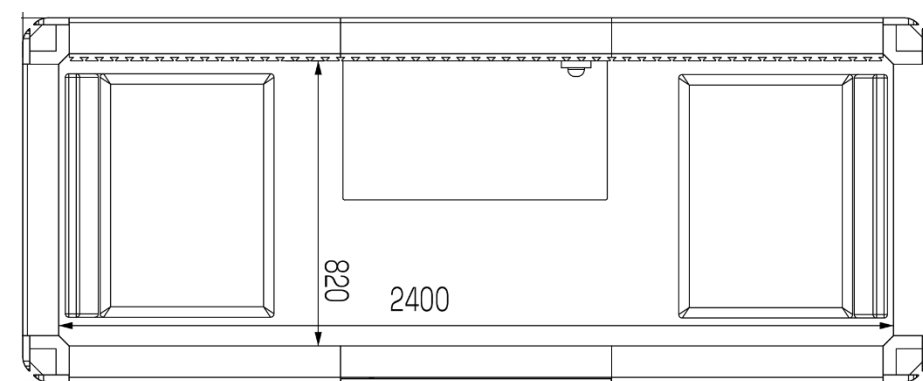

Mötesrum

3X1 (2,7 m²)

Mötesrum för två personer

Yttre mått:

2610 mm x 1050 mm x 2230 mm

Vikt: 700 kg
260 kg/m²

3X2 (4,8 m²)

Mötesrum för två till fyra personer