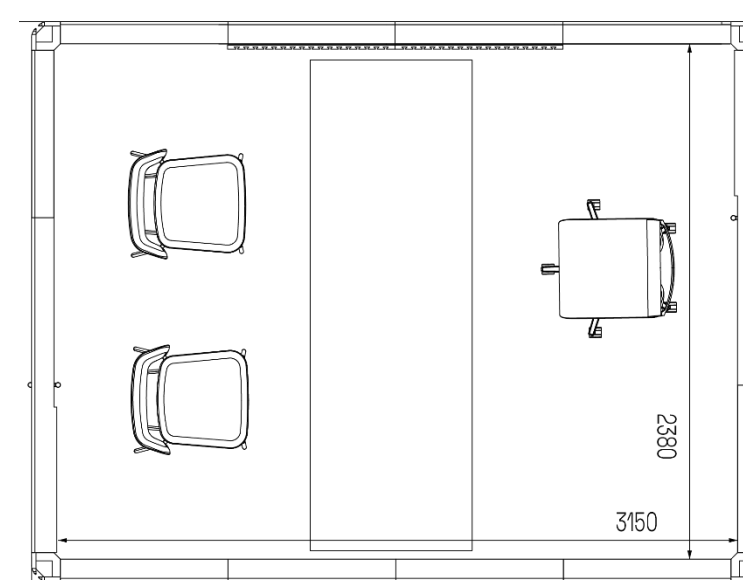

# Kundtjänstrum

**4X2 (6,2 m<sup>2</sup>)**

Kundtjänstrum med två ingångar

Yttre mått:

3390 mm x 1830 mm x 2230 mm

Vikt: 1000 kg  
161 kg/m<sup>2</sup>

**4X3 (10 m<sup>2</sup>)**

Kundtjänstrum med två ingångar

Yttre mått:

3390 mm x 2610 mm x 2230 mm

Vikt: 1170 kg  
117 kg/m<sup>2</sup>

**5X3 (11 m<sup>2</sup>)**

Kundtjänstrum med två ingångar

Yttre mått:

4170 mm x 2610 mm x 2230 mm

Vikt: 1400 kg  
128 kg/m<sup>2</sup>