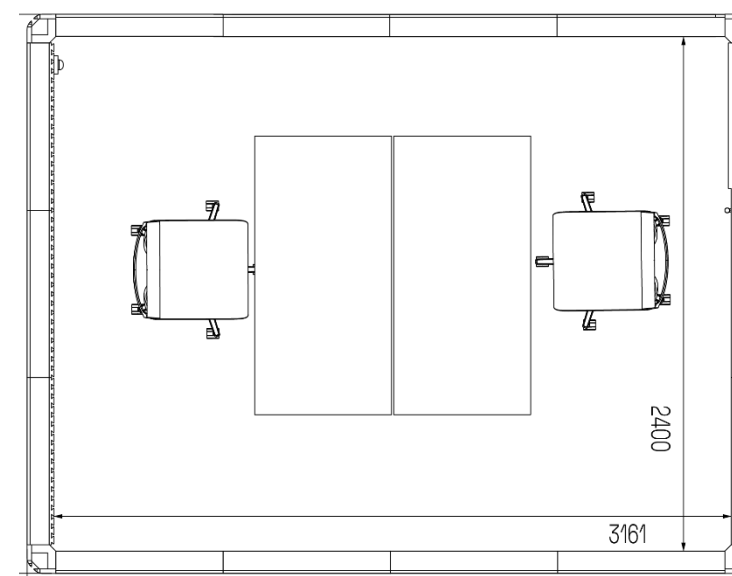

# Delat arbetsrum

4X2 (6,2 m<sup>2</sup>)

Delat arbetsrum för två personer

Yttre mått:

3390 mm x 1830 mm x 2230 mm

Vikt: 1000 kg  
161 kg/m<sup>2</sup>

4X3 (10 m<sup>2</sup>)

Delat arbetsrum för två personer