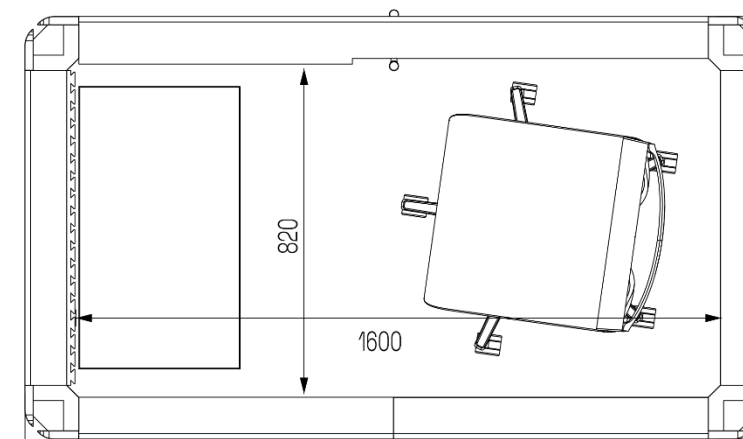

# Telefonbås

1X1 (1,1 m<sup>2</sup>)

Telefonbås

Yttre mått:

1050 mm x 1050 mm x 2230 mm

Vikt: 250 kg  
228 kg/m<sup>2</sup>

2X1 (1,9 m<sup>2</sup>)

Telefonbås

Yttre mått:

1830 mm x 1050 mm x 2230 mm

Vikt: 470 kg  
248 kg/m<sup>2</sup>

2X1,5 (2,6 m<sup>2</sup>)

Telefonbås

Yttre mått:

1830 mm x 1440 mm x 2230 mm

Vikt: 520 kg  
200 kg/m<sup>2</sup>