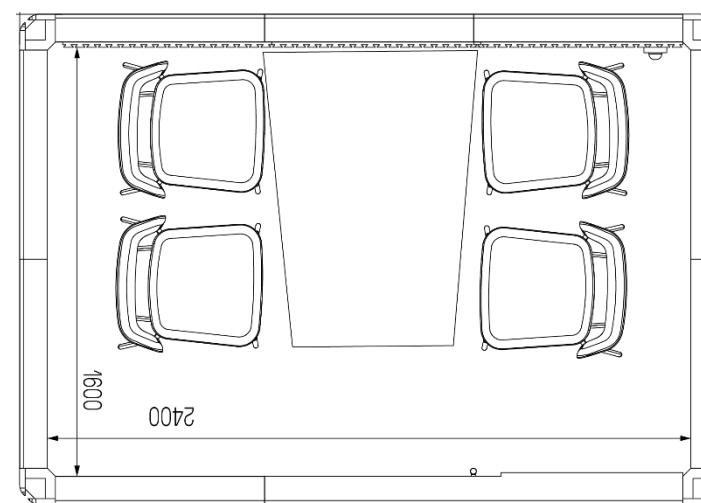

# Mötesrum

**3X1 (2,7 m<sup>2</sup>)**

Mötesrum för två personer

Yttre mått:

2610 mm x 1050 mm x 2230 mm

Vikt: 700 kg  
260 kg/m<sup>2</sup>

**3X2 (4,8 m<sup>2</sup>)**

Mötesrum för två till fyra personer

Yttre mått:

2610 mm x 1830 mm x 2230 mm

Vikt: 860 kg  
180 kg/m<sup>2</sup>

**3X3 (6,8 m<sup>2</sup>)**

Mötesrum för fyra till fem personer

Yttre mått:

2610 mm x 2610 mm x 2230 mm

Vikt: 1000 kg  
147 kg/m<sup>2</sup>