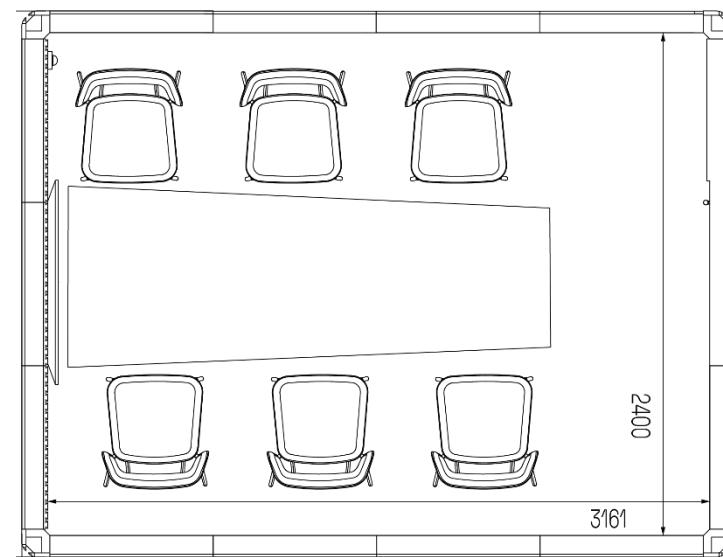

Yttre mått:

2610 mm x 1830 mm x 2230 mm

Vikt: 860 kg  
180 kg/m<sup>2</sup>

**3X3 (6,8 m<sup>2</sup>)**

Mötesrum för fyra till fem personer

Yttre mått:

2610 mm x 2610 mm x 2230 mm

Vikt: 1000 kg  
147 kg/m<sup>2</sup>

# Mötesrum

**4X3 (10 m<sup>2</sup>)**

Mötesrum för sex personer

Yttre mått:

3390 mm x 2610 mm x 2230 mm

Vikt: 1170 kg  
117 kg/m<sup>2</sup>

**4X4 (11,5 m<sup>2</sup>)**

Mötesrum för sex personer