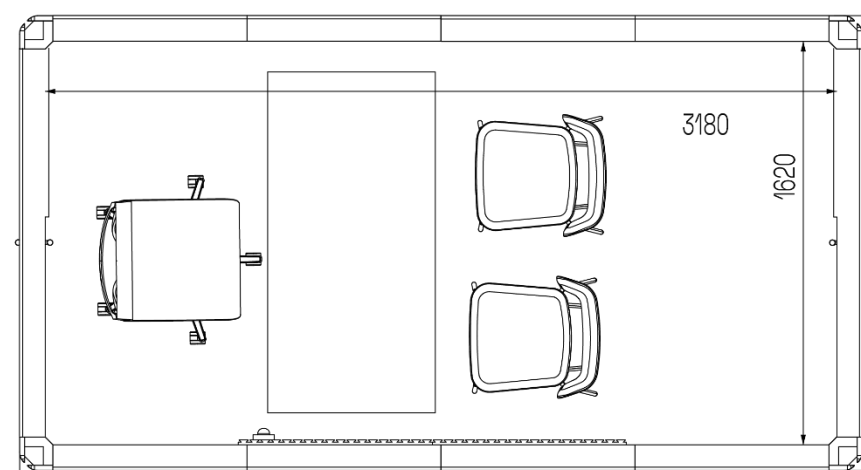

Yttre mått:

3390 mm x 1830 mm x 2230 mm

Vikt: 1000 kg
161 kg/m²

4X3 (10 m²)

Kundtjänstrum med två ingångar

Yttre mått:

3390 mm x 2610 mm x 2230 mm

Vikt: 1170 kg
117 kg/m²