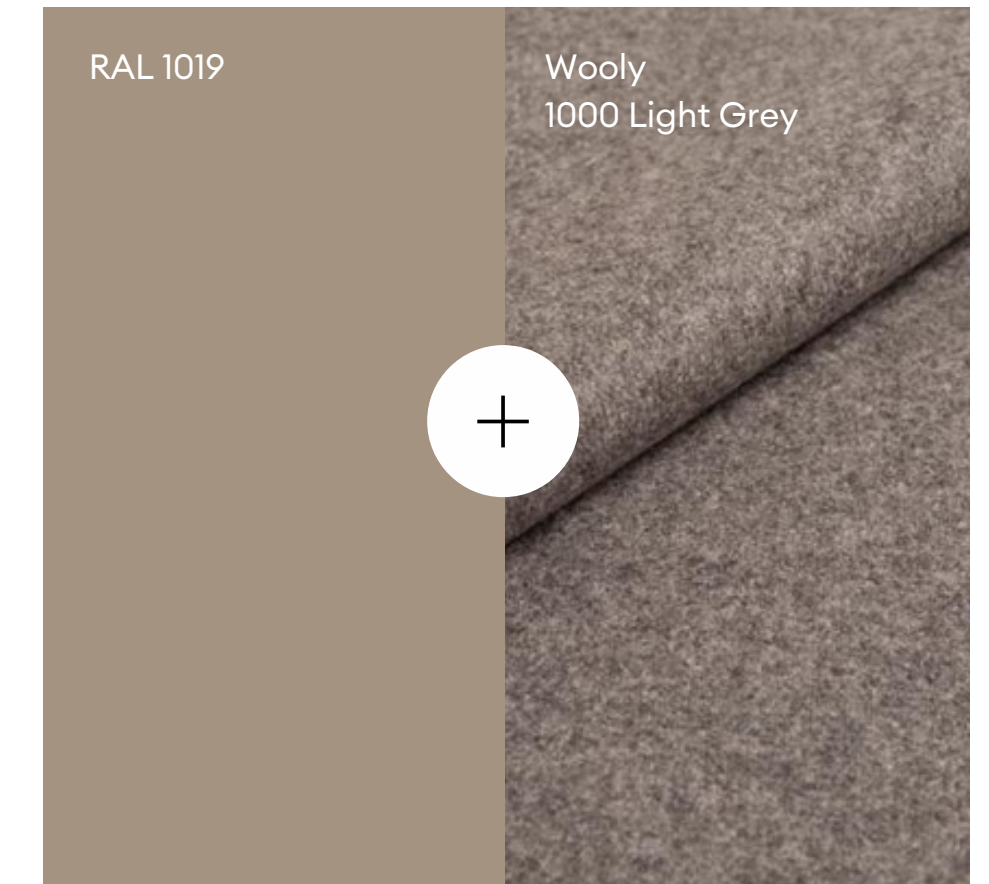

Populära kombinationer

Utvalda kombinationer:
RAL-kulör för utsidan och
Wooly-tyg för insidan.

Återvunnen ull
Ett ansvarsfullt
materialval.

Martindale > 100 000
Hög slitstyrka för miljöer med
intensiv användning.

Sand