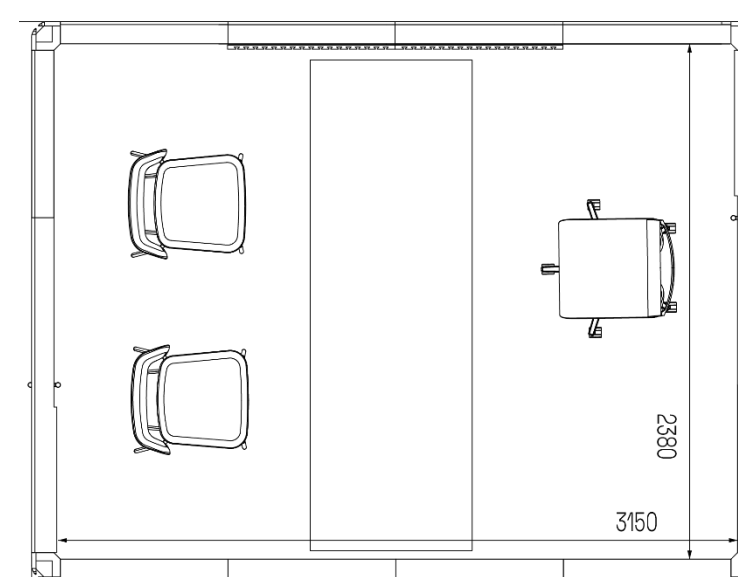

Yttre mått:

3390 mm x 1830 mm x 2230 mm

Vikt: 1000 kg
161 kg/m²

4X3 (10 m²)

Kundtjänstrum med två ingångar

Yttre mått:

3390 mm x 2610 mm x 2230 mm

Vikt: 1170 kg
117 kg/m²