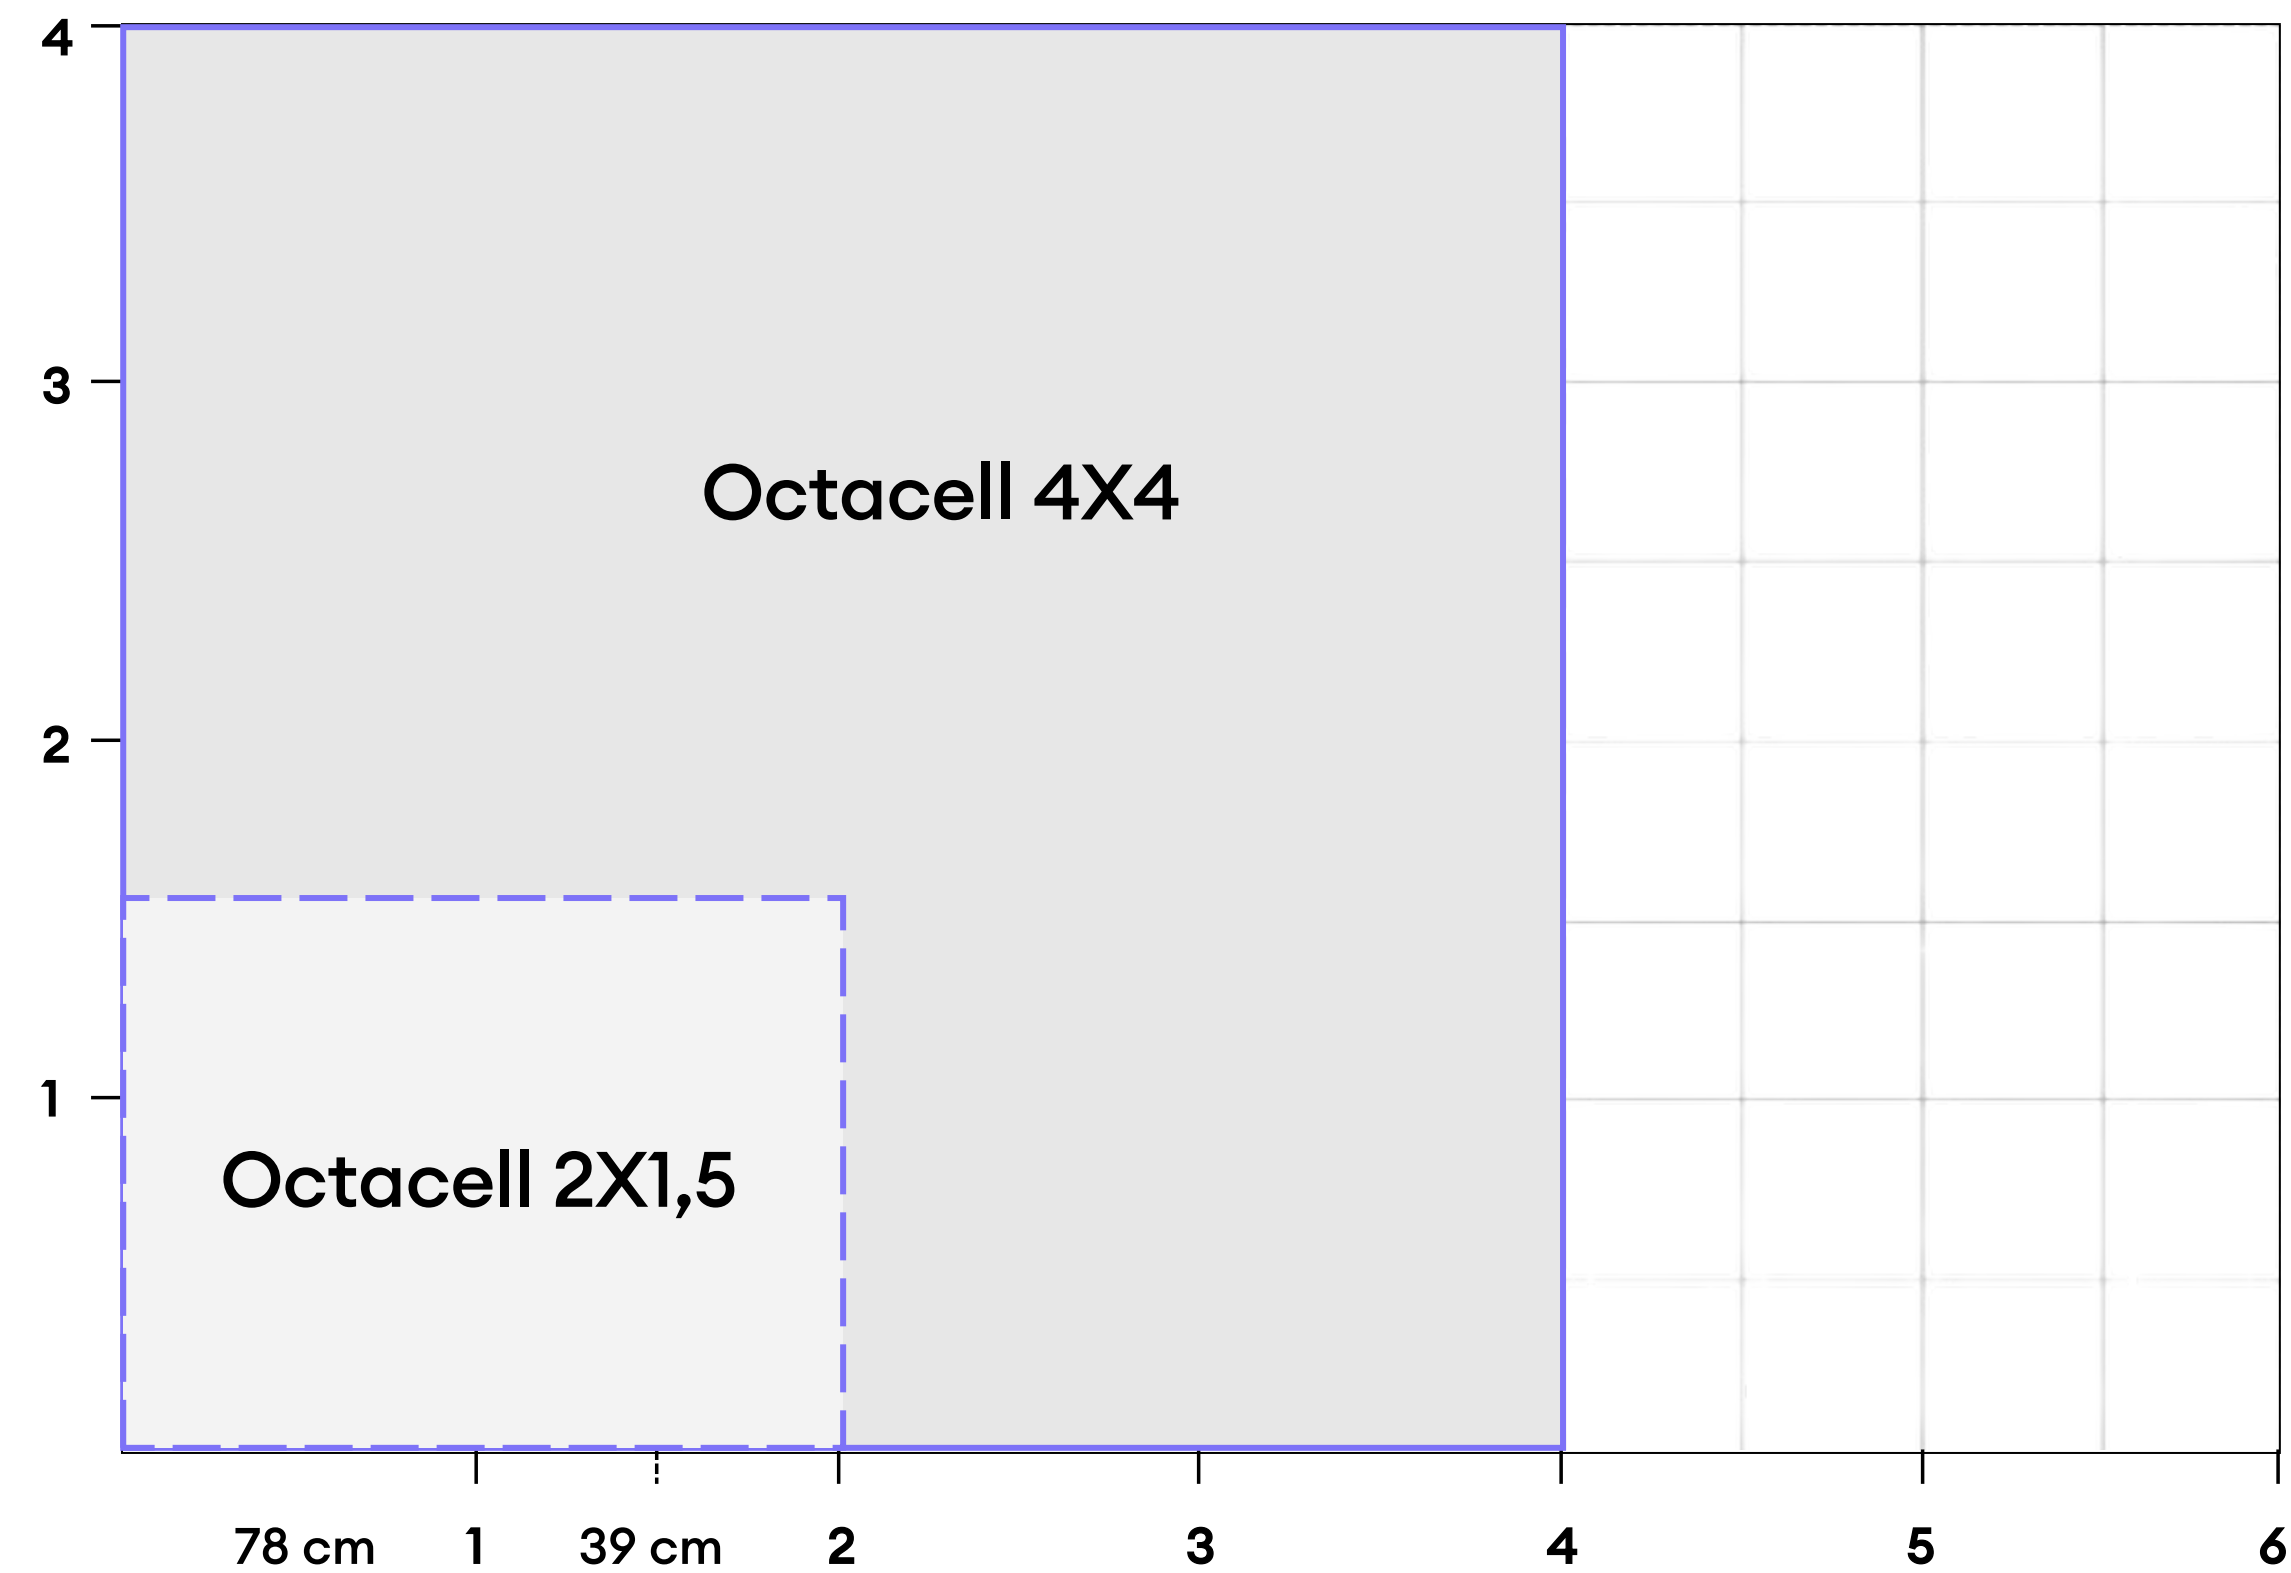

Storlek efter behov

Elementstrukturen gör det enkelt att anpassa utrymmet efter både användning och planlösning.

octacell