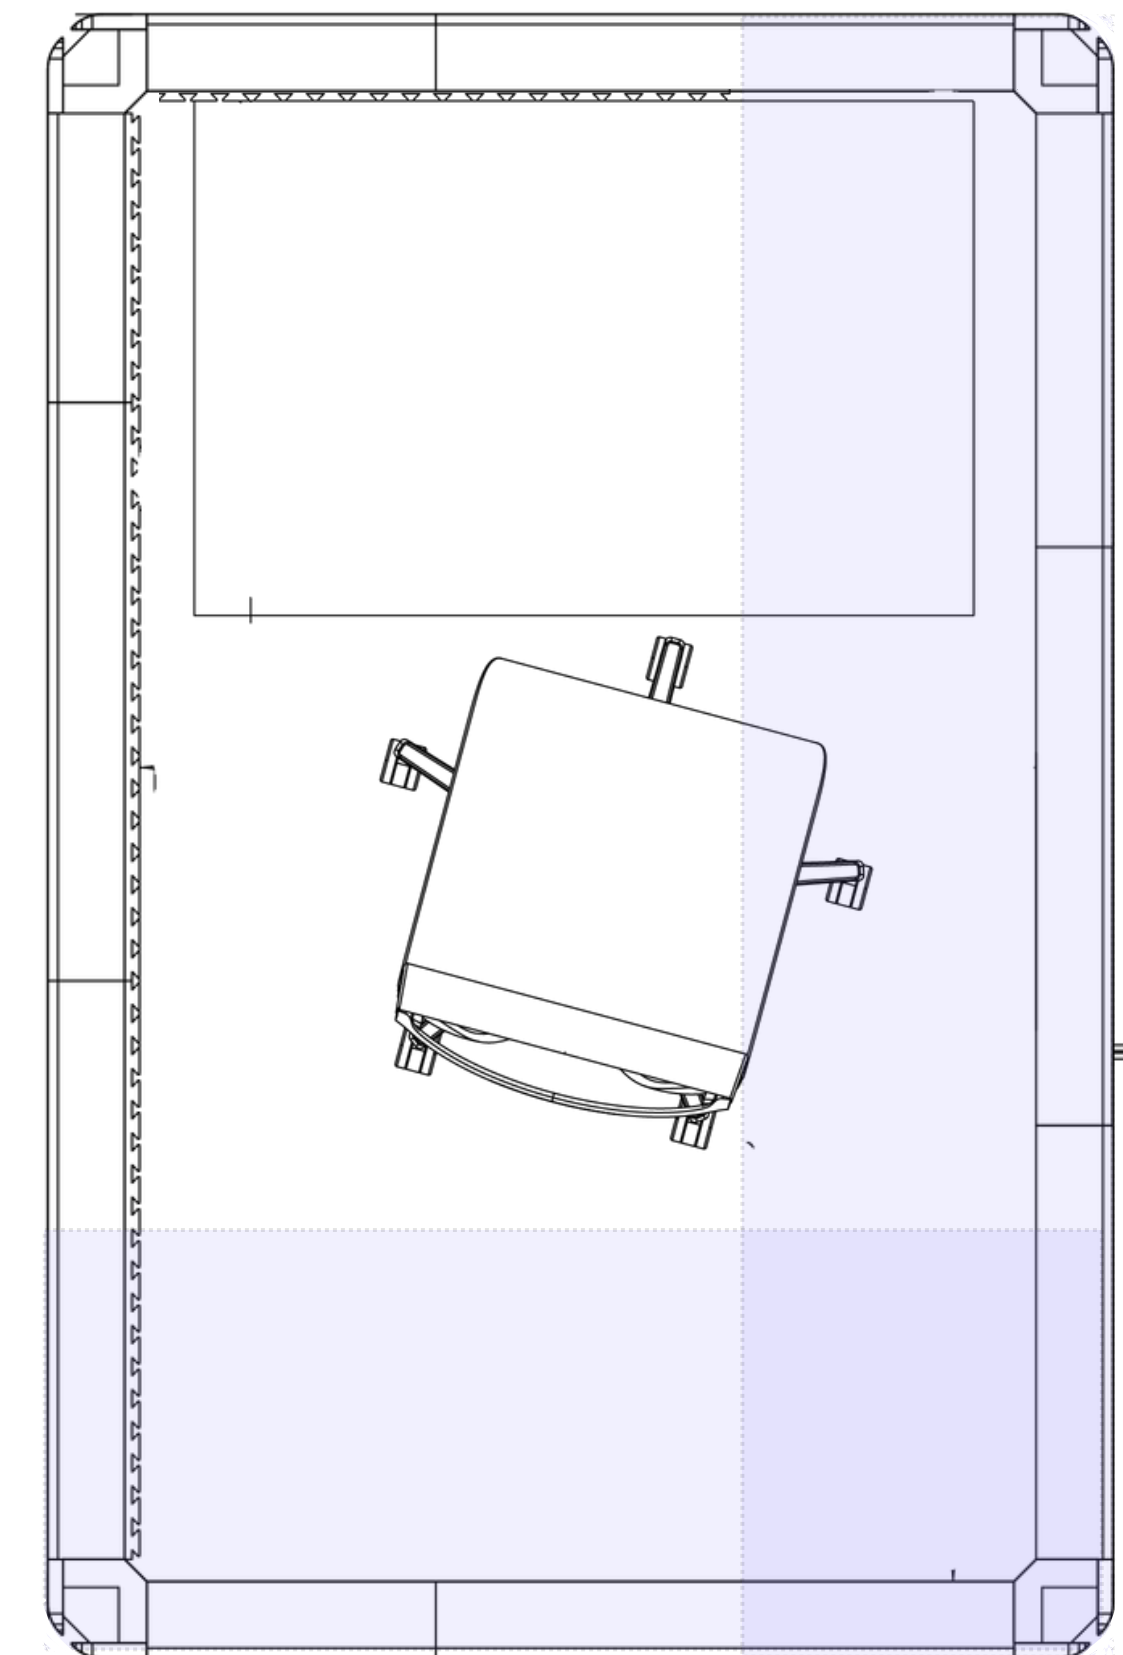

Utöver standardstorlekarna kan Octacellrum anpassas med halva element.

Octacell 2X1

Octacell 2X1,5

Octacell 2,5X1,5

Branschledande ljudisolering – testad enligt flera standarder

Mätstandard: ISO 23351-1:2020