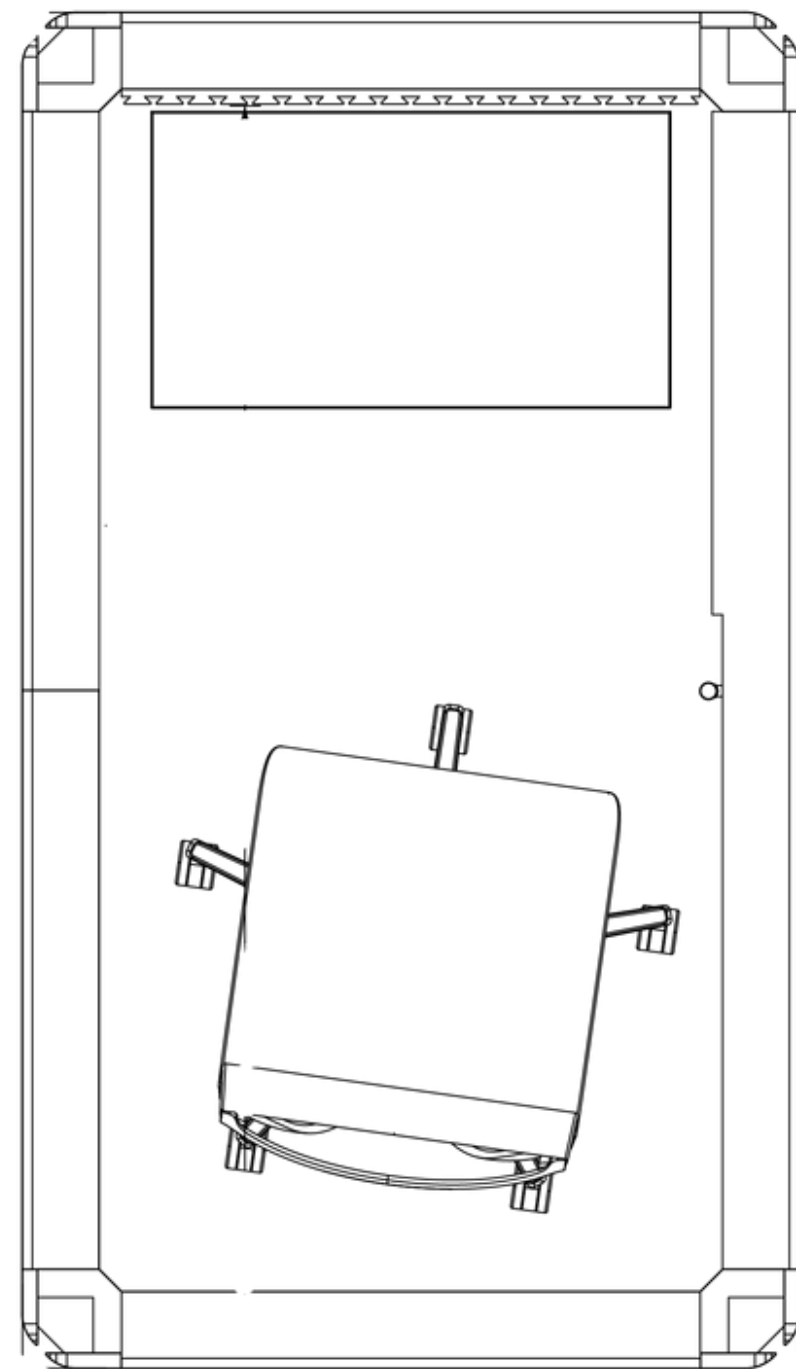

Utöver standardstorlekarna kan Octacellrum anpassas med halva element.

Octacell 2X1

Octacell 2X1,5

Octacell 2,5X1,5

Branschledande ljudisolering – testad enligt flera standarder

Mätstandard: ISO 23351-1:2020