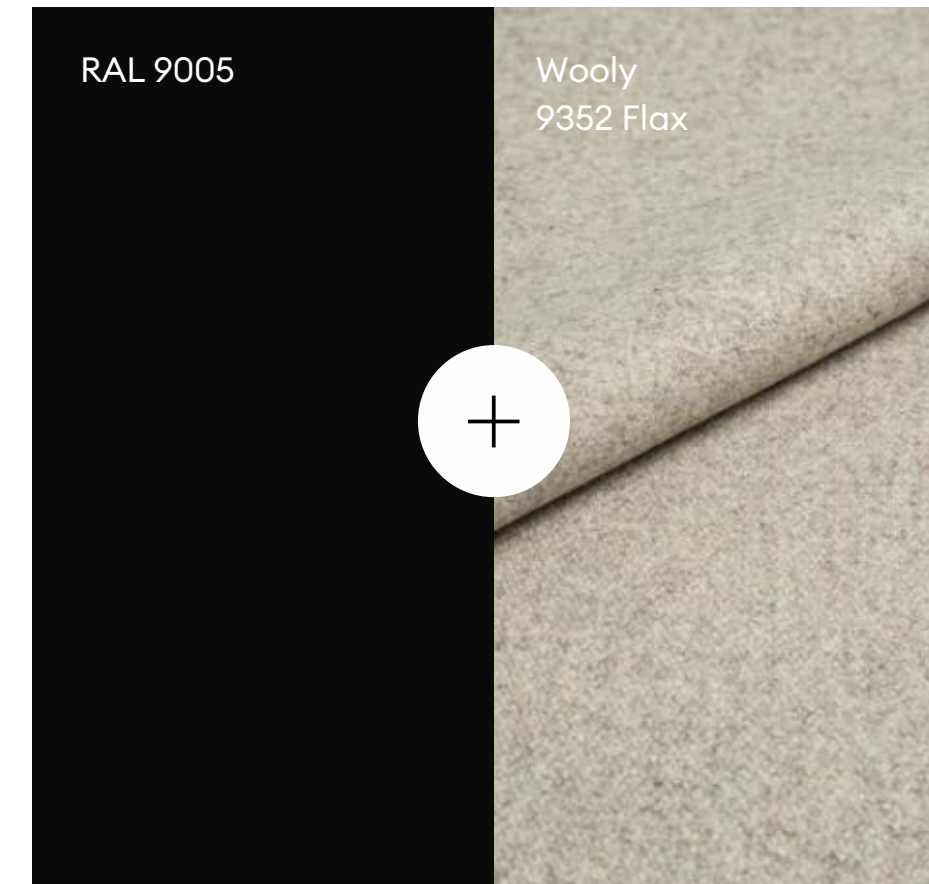

Utvalda kombinationer:
RAL-kulör för utsidan och
Wooly-tyg för insidan.

Återvunnen ull
Ett ansvarsfullt
materialval.

Martindale > 100 000
Hög slitstyrka för miljöer med
intensiv användning.

Standardkulörer