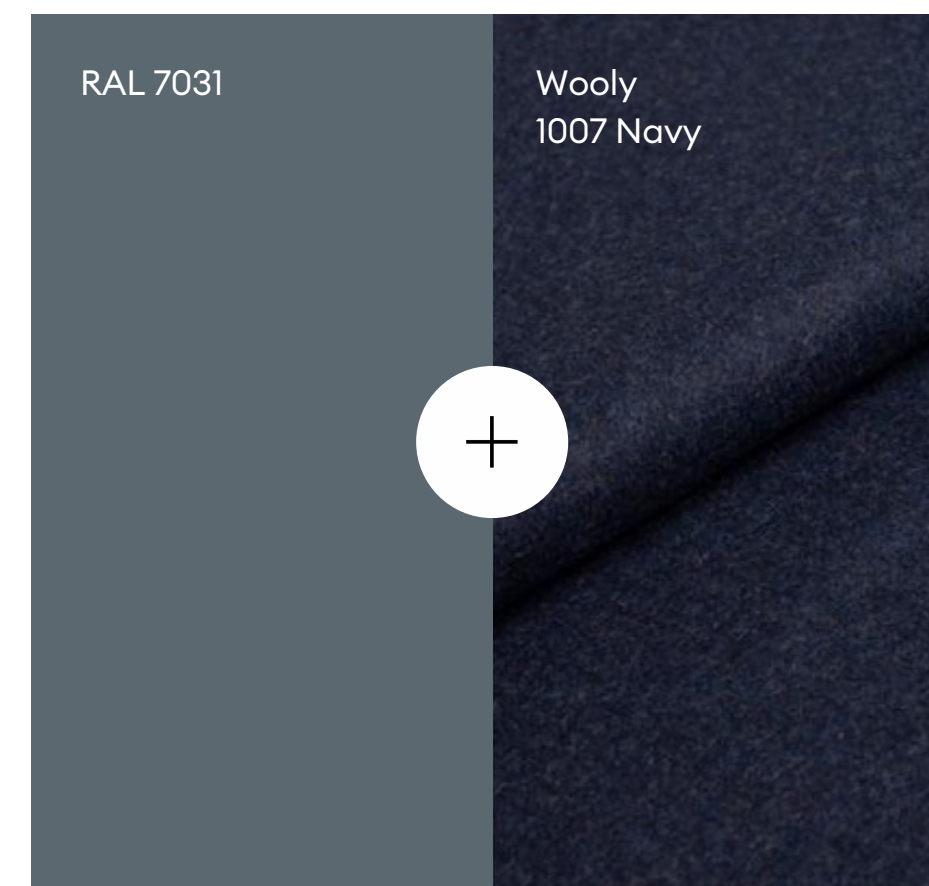

Populära kombinationer

Utvalda kombinationer:
RAL-kulör för utsidan och
Wooly-tyg för insidan.

Återvunnen ull
Ett ansvarsfullt
materialval.

Martindale > 100 000
Hög slitstyrka för miljöer med
intensiv användning.

Blue grey