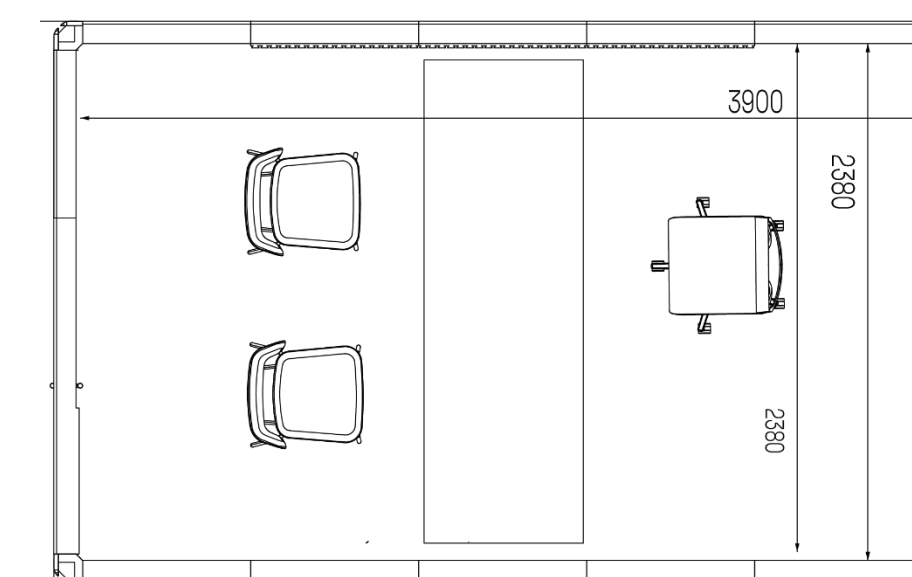

Yttre mått:

4170 mm x 2610 mm x 2230 mm

Vikt: 1400 kg
128 kg/m²