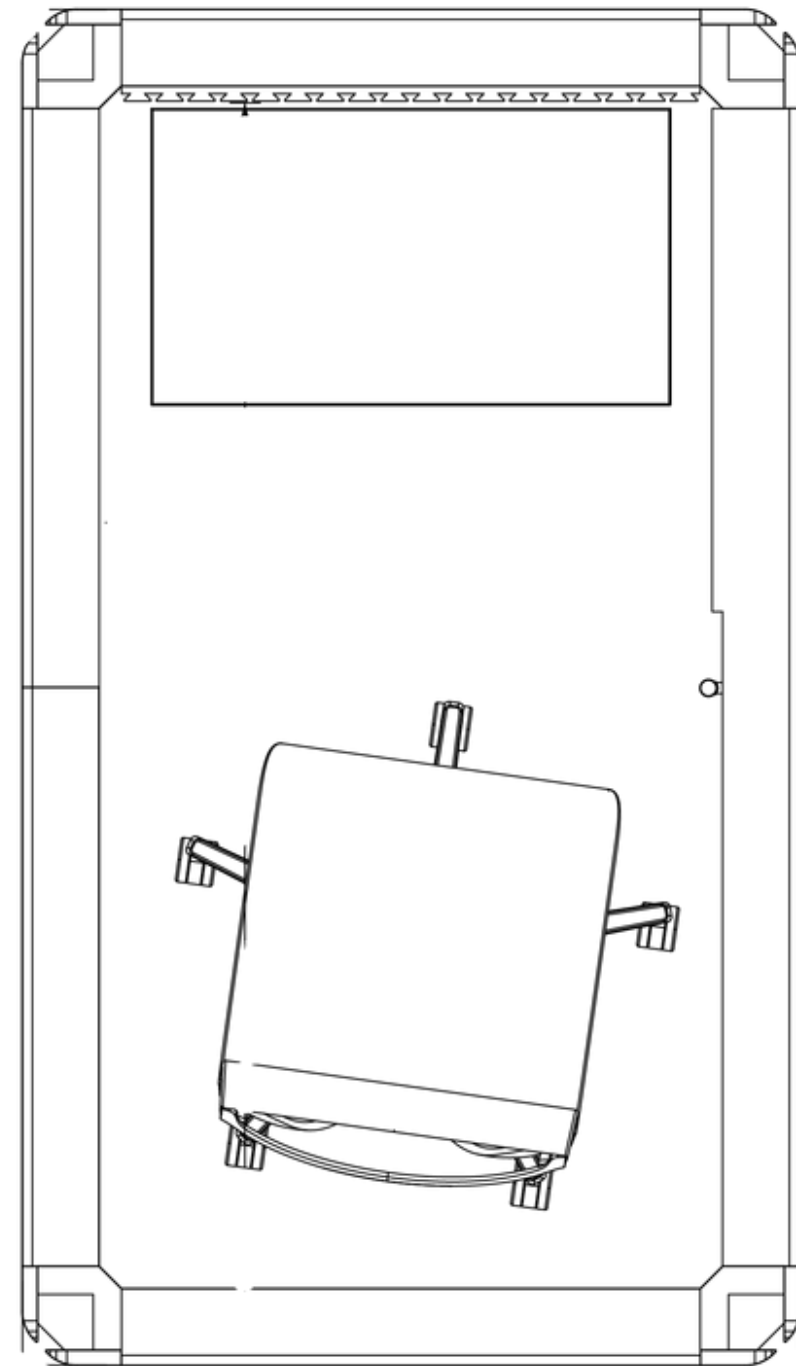

Utöver standardstorlekarna kan Octacellrum anpassas med halva element.

Octacell 2X1

Octacell 2X1,5

Octacell 2,5X1,5

Branschledande ljudisolering – testad enligt flera standarder

Mätstandard: ISO 23351-1:2020