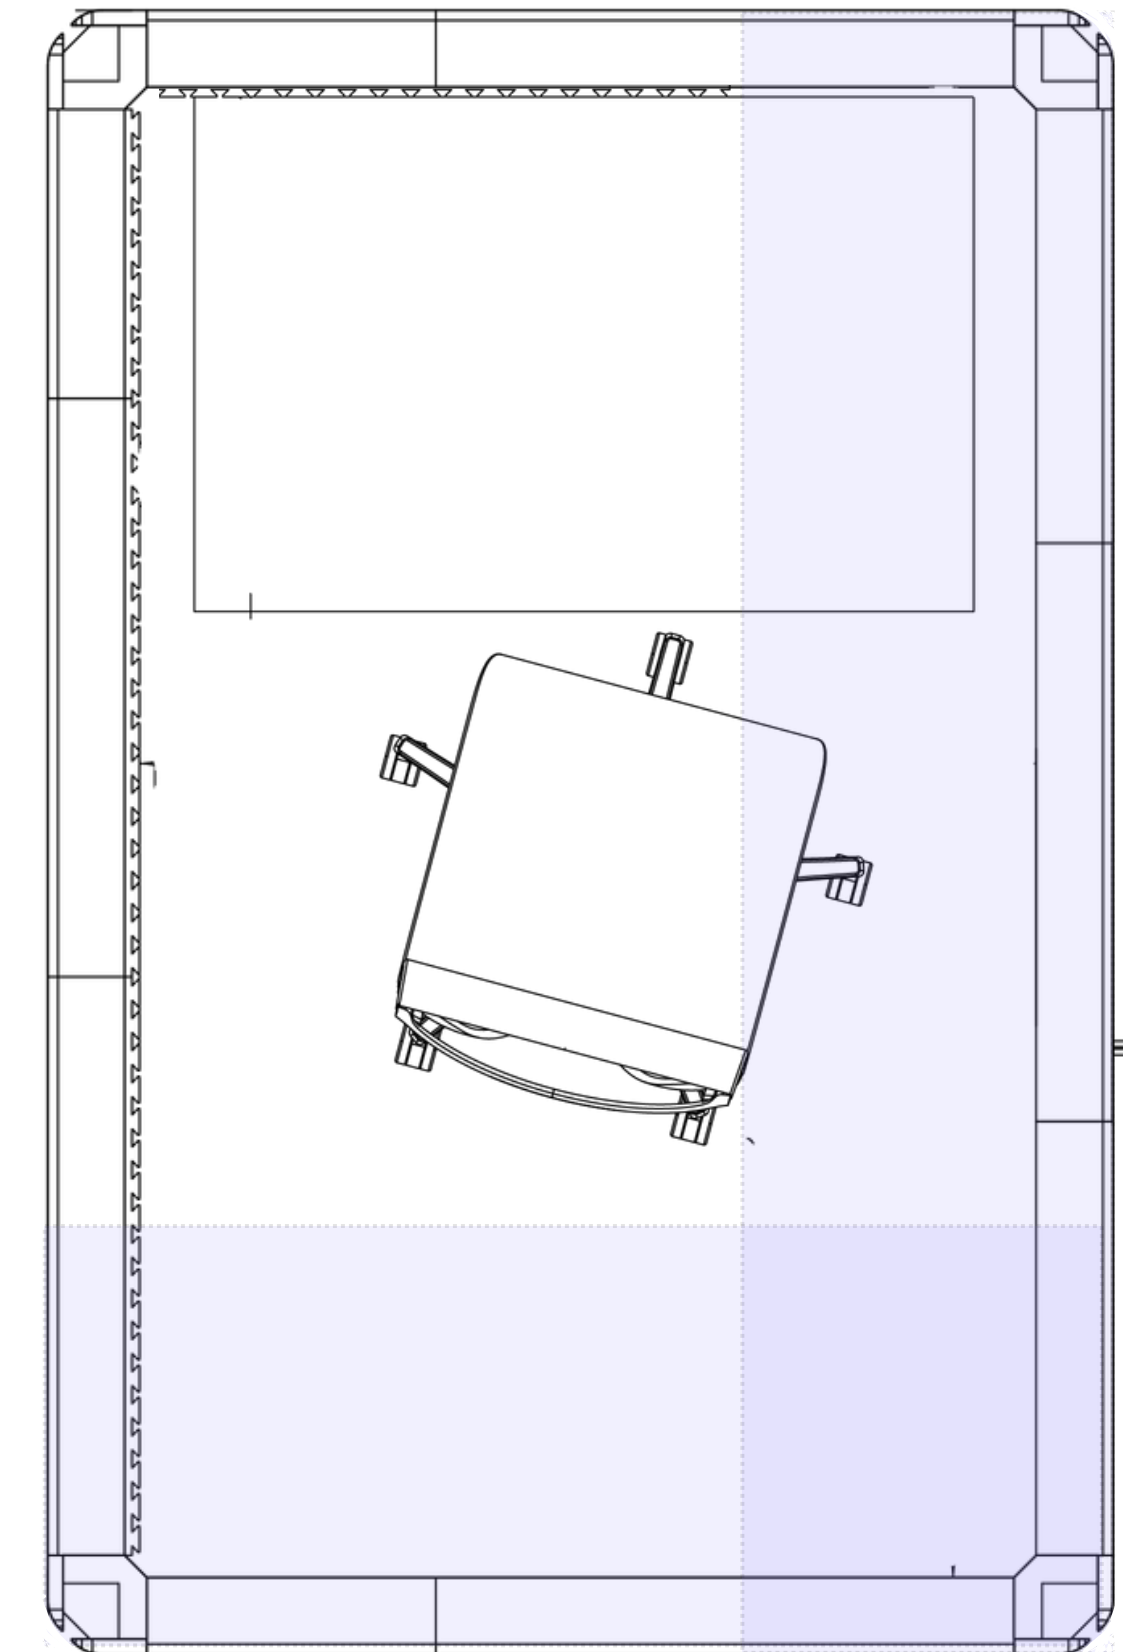

Utöver standardstorlekarna kan Octacellrum anpassas med halva element.

Octacell 2X1

Octacell 2X1,5

Octacell 2,5X1,5

Branschledande ljudisolering – testad enligt flera standarder

Mätstandard: ISO 23351-1:2020