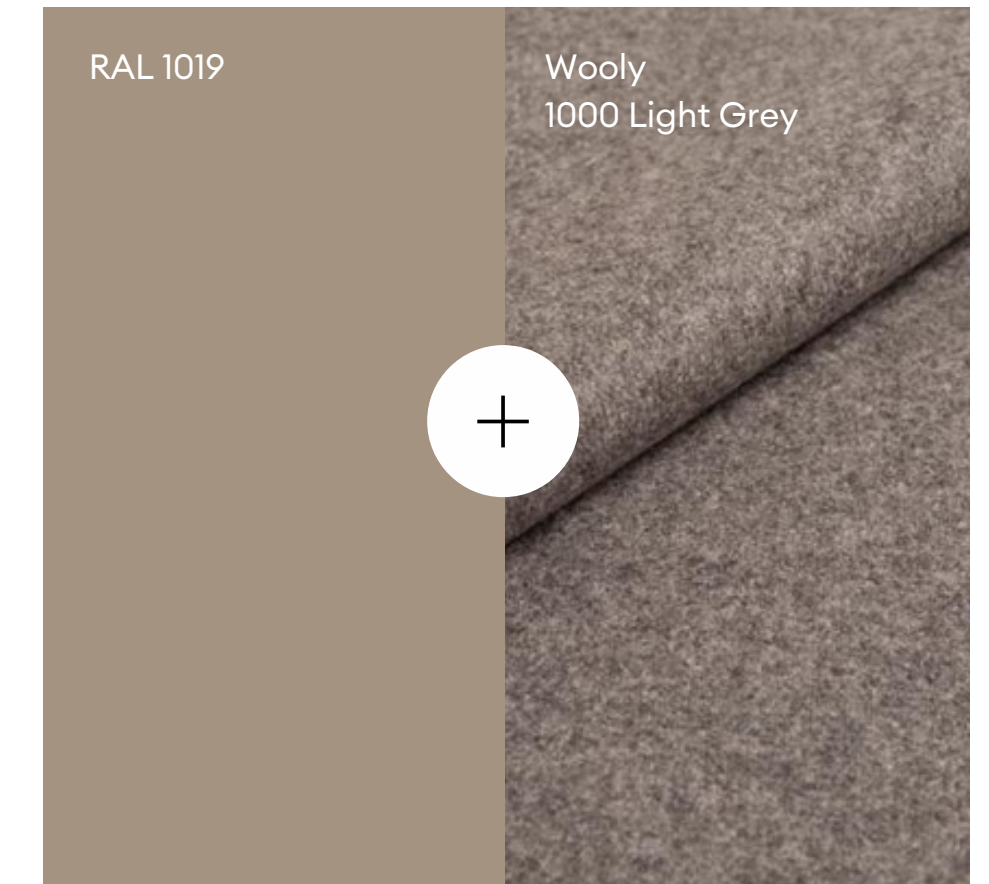

Träfanerad utsida

Ek

Björk

Målade ytor (RAL)

Standardfärg

Tillgänglig i alla RAL-kulörer

octacell

Färger för insidan

Populära kombinationer

Utvalda kombinationer:
RAL-kulör för utsidan och
Wooly-tyg för insidan.

Återvunnen ull
Ett ansvarsfullt
materialval.

Martindale > 100 000
Hög slitstyrka för miljöer med
intensiv användning.

Standardkulörer

Soft contrast

Sand

Forest green

Blue grey

Dusty rose

Tillbehörsutrustning

Funktionella tillval