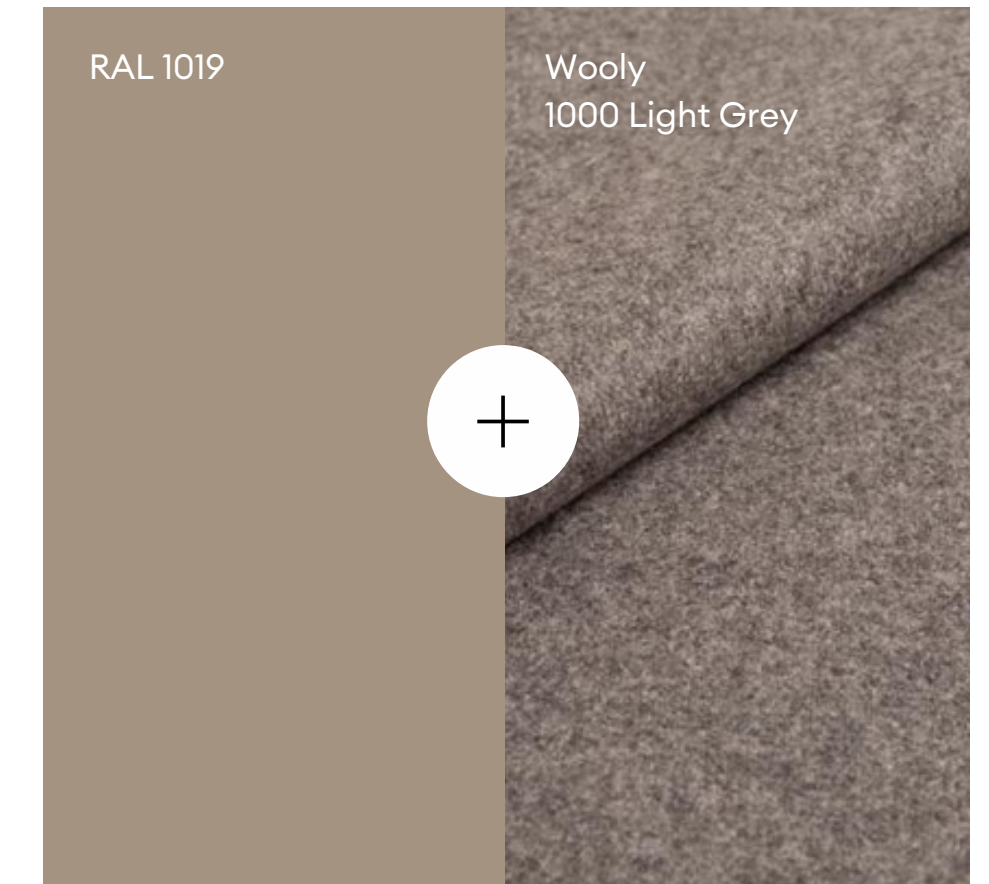

Träfanerad utsida

Ek

Björk

Målade ytor (RAL)

Standardfärg

Tillgänglig i alla RAL-kulörer

octacell

Färger för insidan

Standardkulörer

Soft contrast

Sand

Forest green

Blue grey

Dusty rose

Tillbehörsutrustning

Funktionella tillval