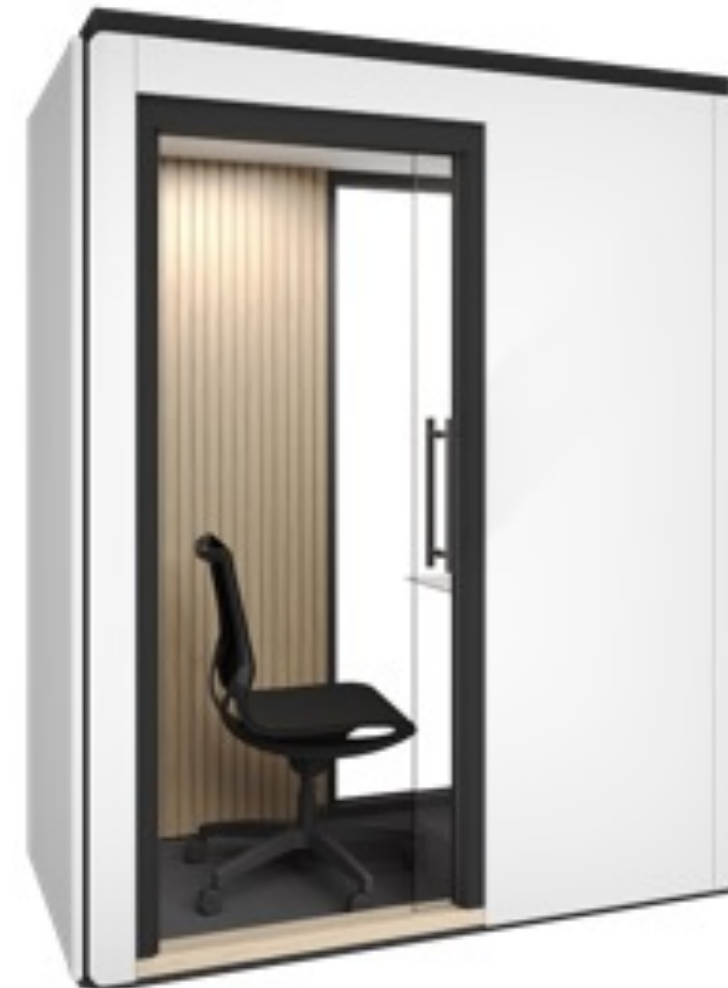

Yttre mått:

1050 mm x 1050 mm x 2230 mm

Vikt: 250 kg
228 kg/m²

2X1 (1,9 m²)

Telefonbås

Yttre mått:

1830 mm x 1050 mm x 2230 mm

Vikt: 470 kg
248 kg/m²

2X1,5 (2,6 m²)

Telefonbås