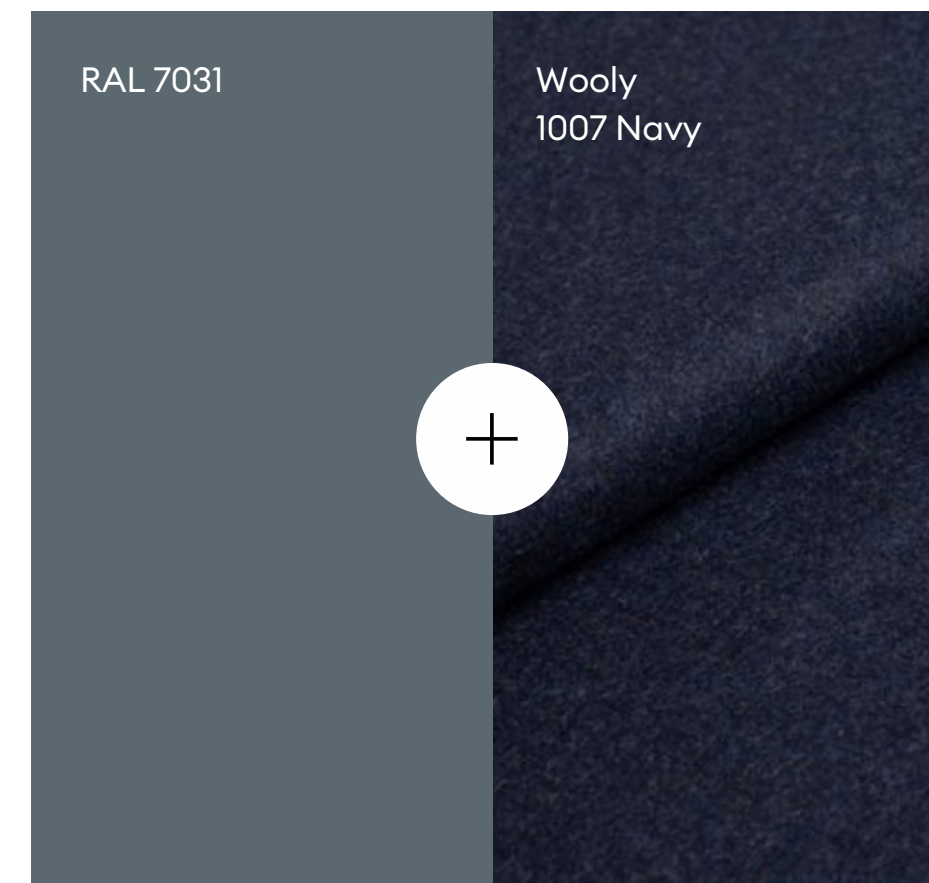

Standardkulörer

Soft contrast

Sand

Forest green

Blue grey

Dusty rose

Tillbehörsutrustning

Funktionella tillval