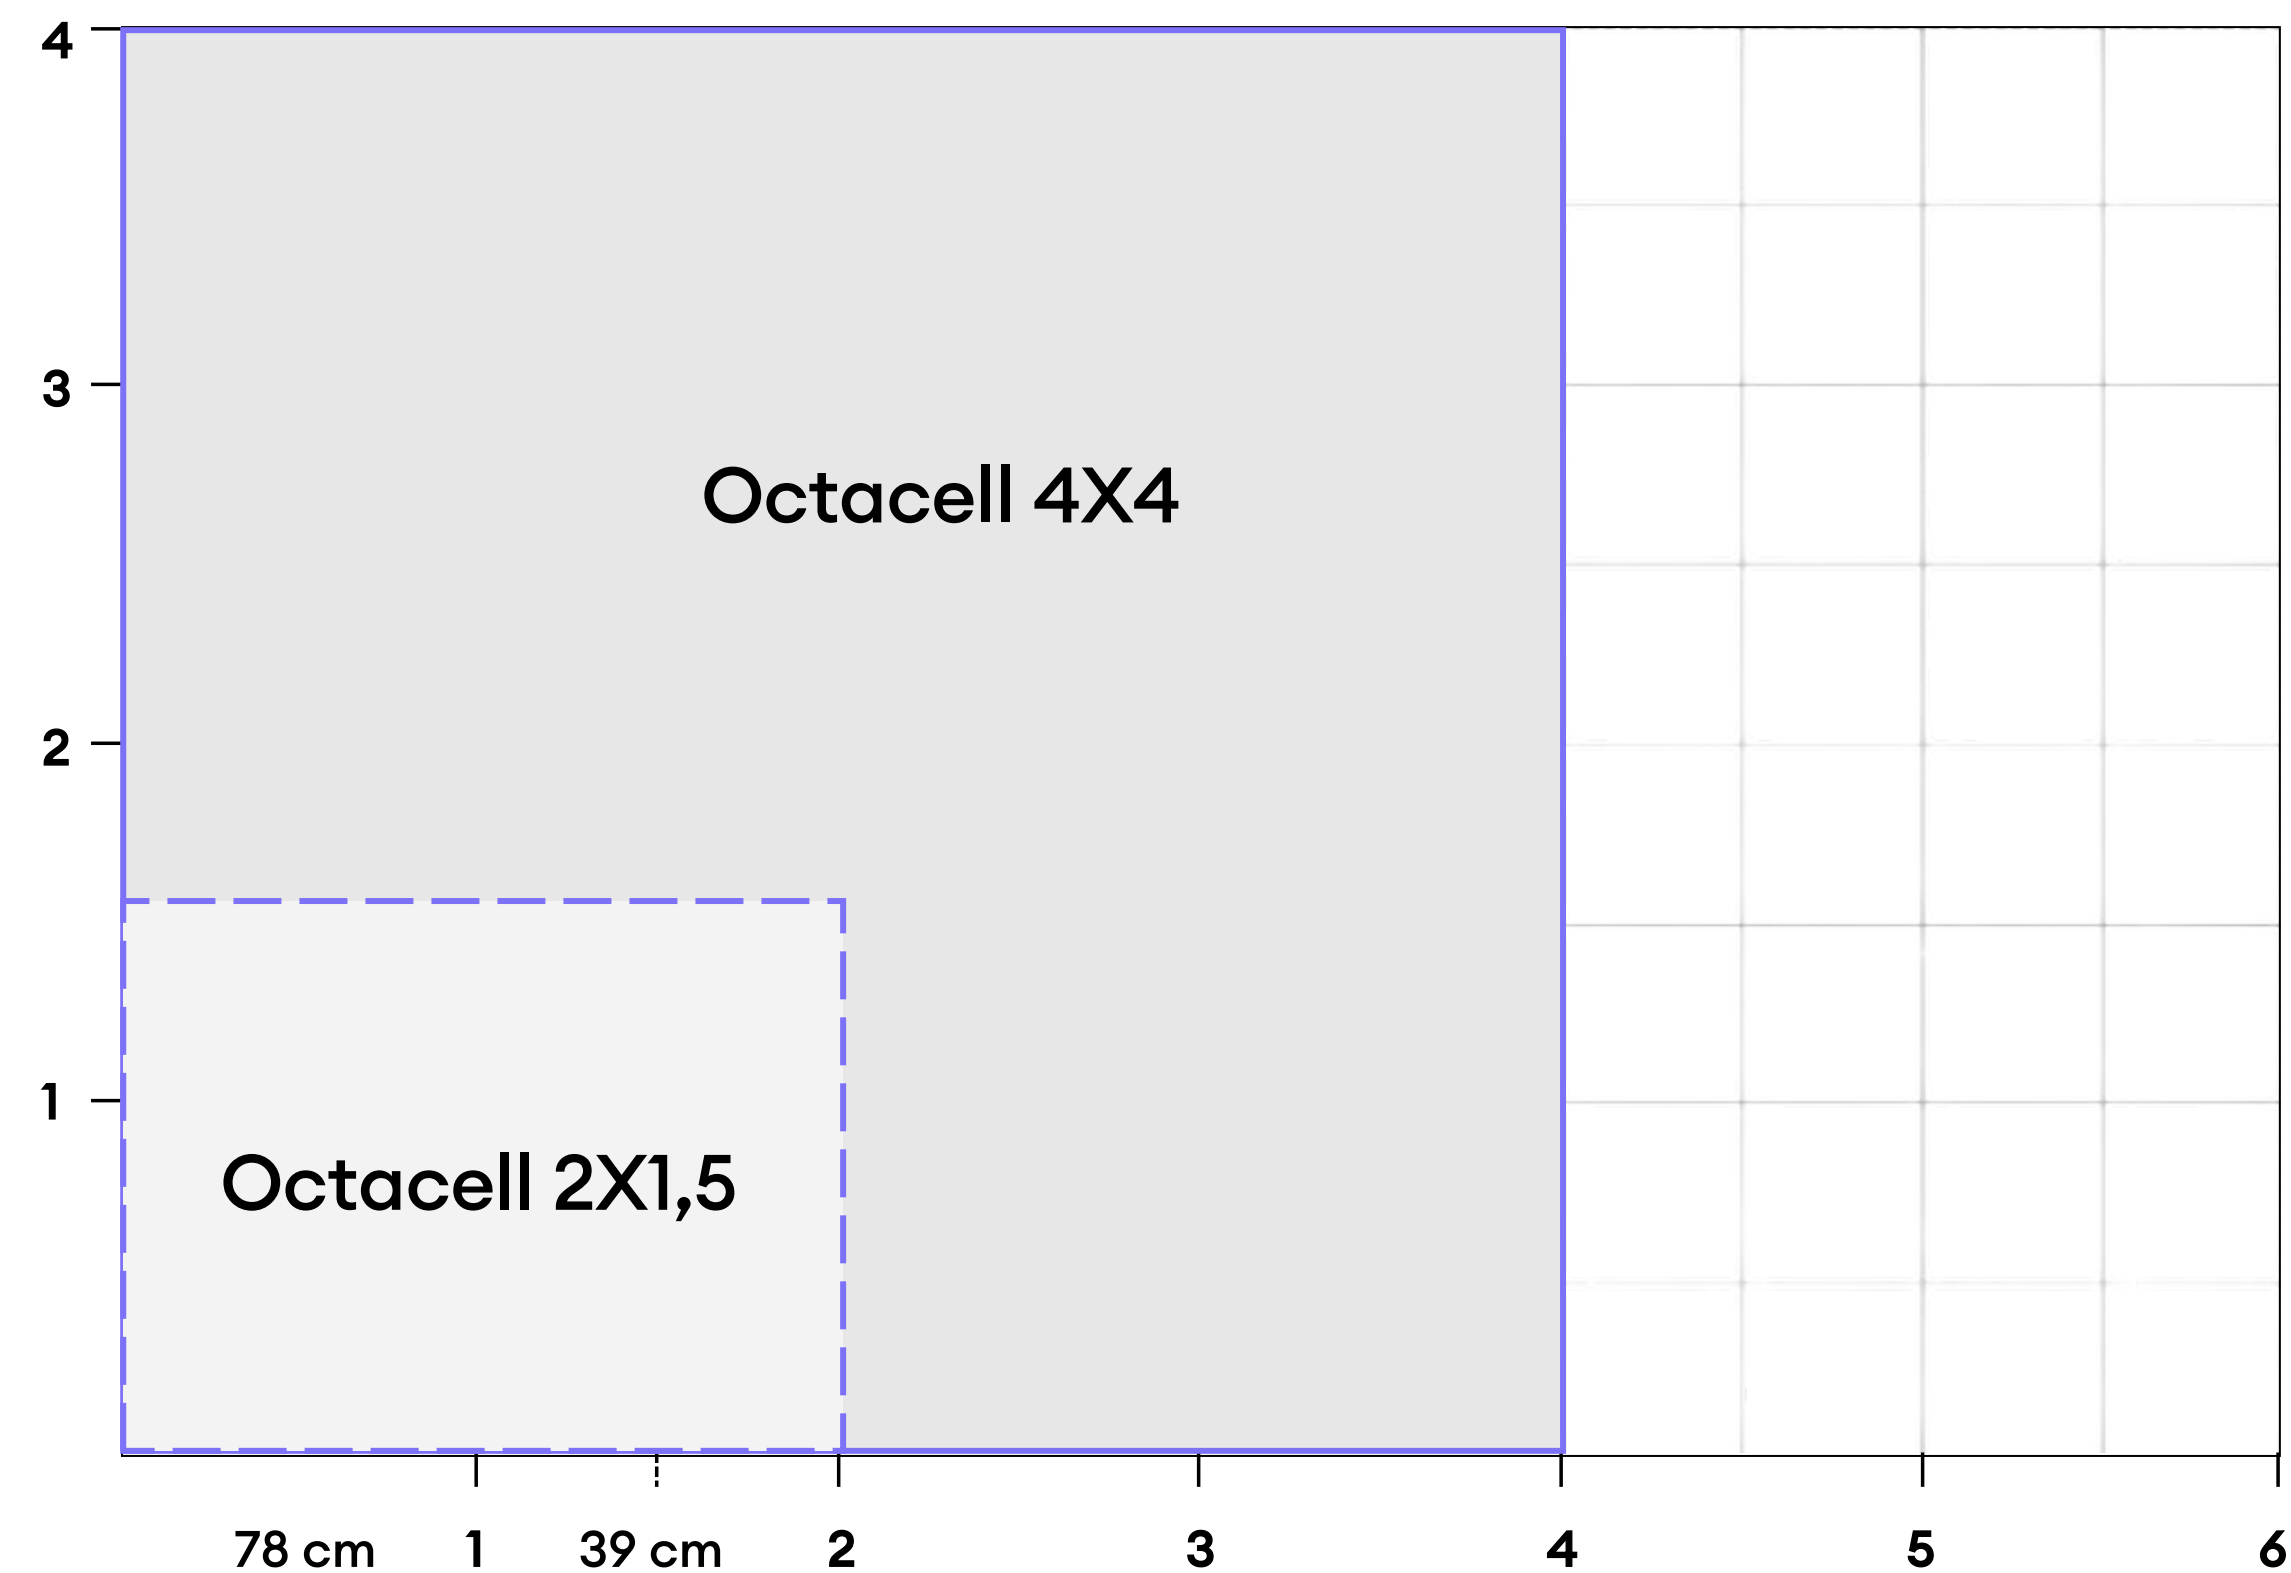

Storlek efter behov

Elementstrukturen gör det enkelt att anpassa utrymmet efter både användning och planlösning.

octacell