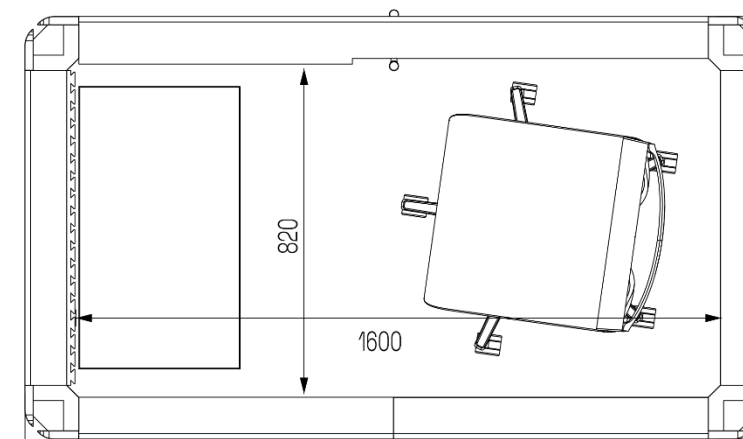

Yttre mått:

1830 mm x 1050 mm x 2230 mm

Vikt: 470 kg
248 kg/m²

2X1,5 (2,6 m²)

Telefonbås