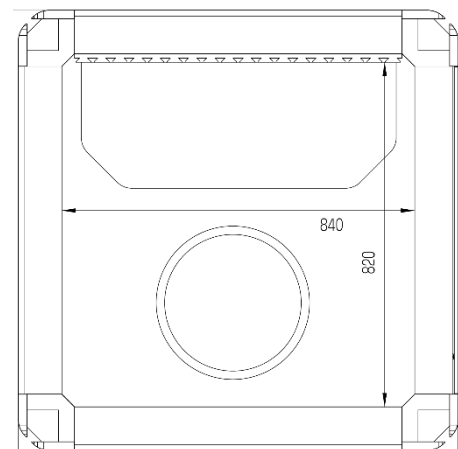

AV-utrustning

Utrymmena kan utrustas med en mängd av olika AV-enheter som skärmar, bokningssystem och videokonferensutrustning.

Octacell telefonbås

Telefonbås

1X1 (1,1 m²)

Telefonbås

Yttre mått:

1050 mm x 1050 mm x 2230 mm

Vikt: 250 kg
228 kg/m²

2X1 (1,9 m²)

Telefonbås

Yttre mått:

1830 mm x 1050 mm x 2230 mm

Vikt: 470 kg
248 kg/m²

2X1,5 (2,6 m²)

Telefonbås