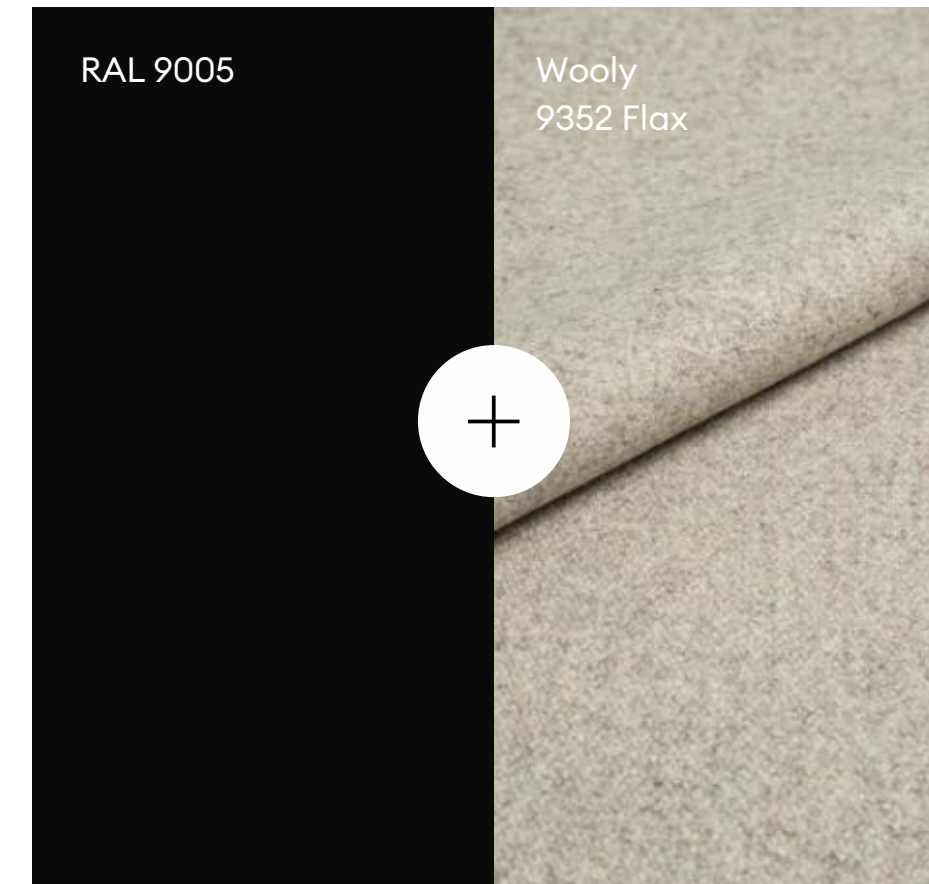

Standardkulörer

Soft contrast

Sand

Forest green

Blue grey

Dusty rose

Tillbehörsutrustning

Funktionella tillval