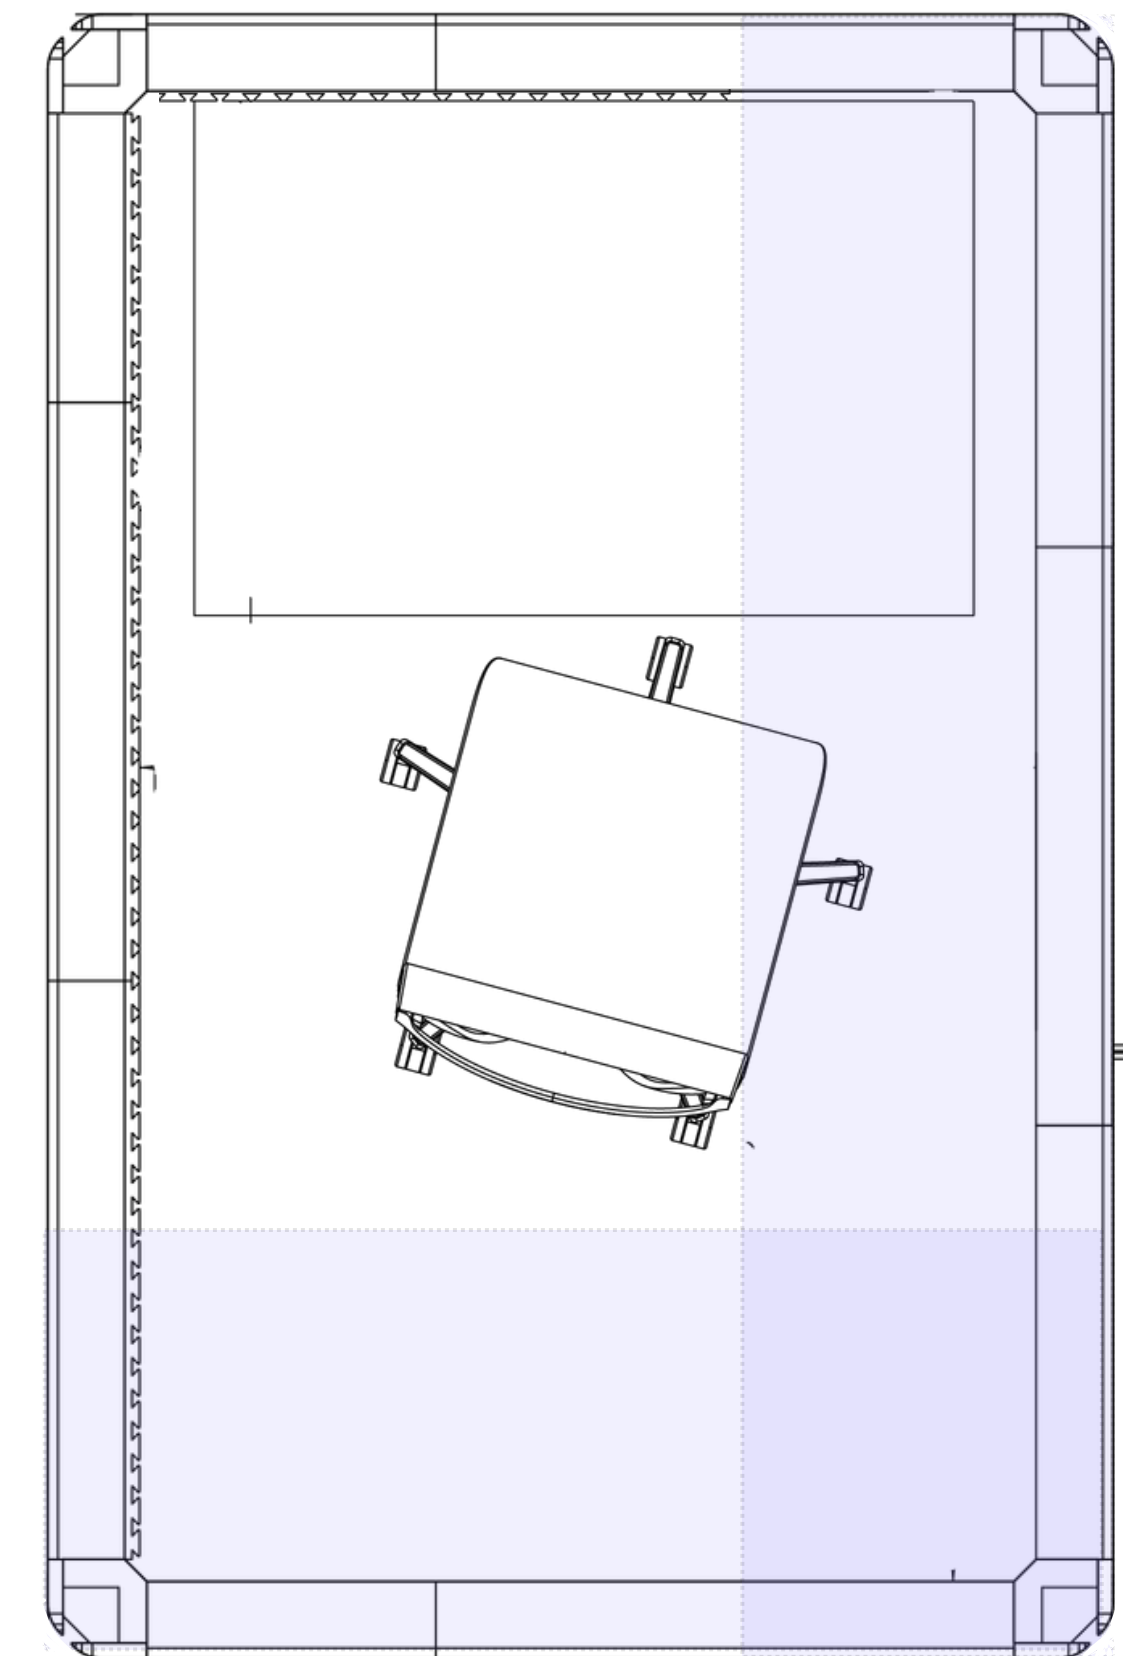

Utöver standardstorlekarna kan Octacellrum anpassas med halva element.

Octacell 2X1

Octacell 2X1,5

Octacell 2,5X1,5

Branschledande ljudisolering – testad enligt flera standarder

Mätstandard: ISO 23351-1:2020