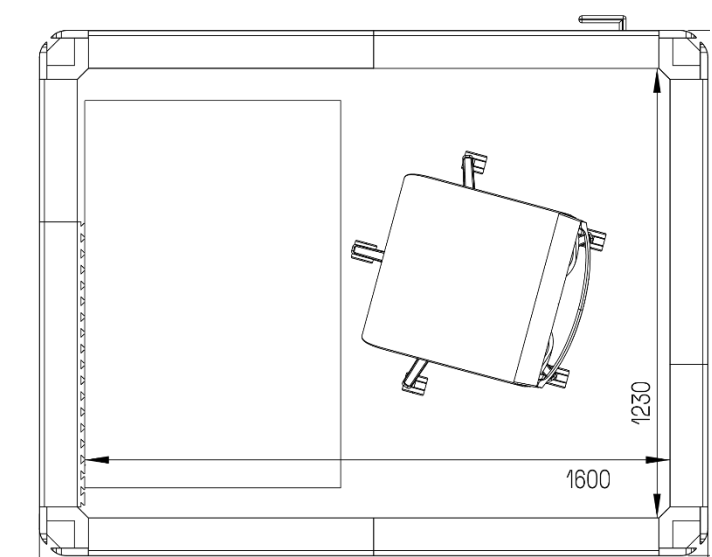

Vikt: 250 kg
228 kg/m²

2X1 (1,9 m²)

Telefonbås

Yttre mått:

1830 mm x 1050 mm x 2230 mm

Vikt: 470 kg
248 kg/m²

2X1,5 (2,6 m²)

Telefonbås