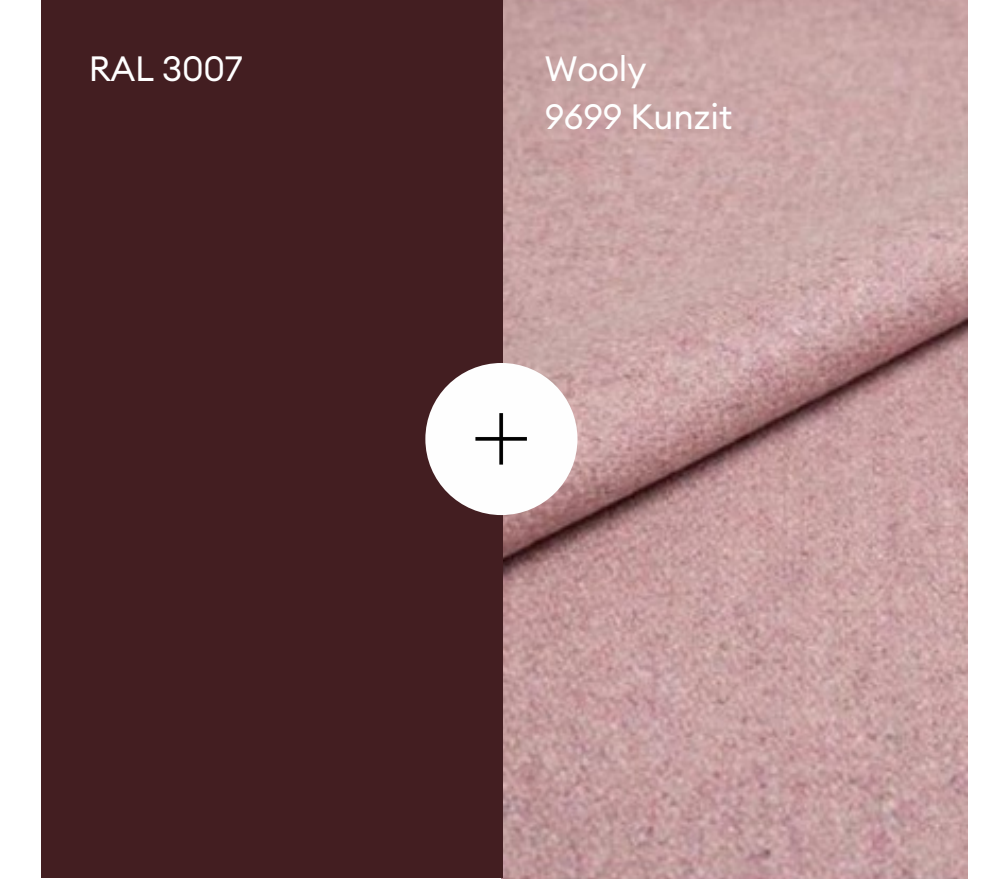

Standardkulörer

Soft contrast

Sand

Forest green

Blue grey

Dusty rose

Tillbehörsutrustning

Funktionella tillval