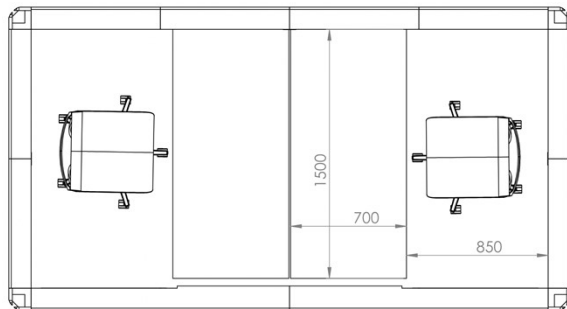

4X2 (6,2 m²)

Delat arbetsrum för två personer

Yttre mått:
3390 x 1830 x 2250