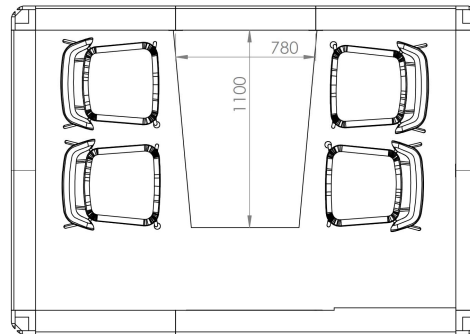

# Octacell mötesrum

**3X1 (2,7 m<sup>2</sup>)**

Mötesrum för två personer

Yttre mått:  
2610 x 1050 x 2250**3X2 (4,8 m<sup>2</sup>)**

Mötesrum för två–fyra personer

Yttre mått:  
2610 x 1830 x 2250**3X3 (6,8 m<sup>2</sup>)**