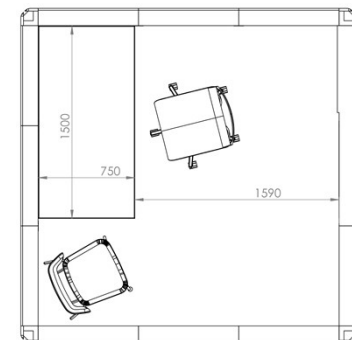

Yttre mått:
2610 x 2610 x 2250