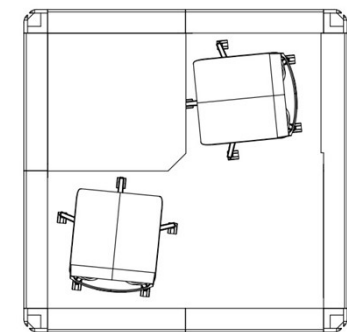

2X2 (3,4 m²)

Telefon- och videokonferensrum
för två personer

Yttre mått:
1830 x 1830 x 2250