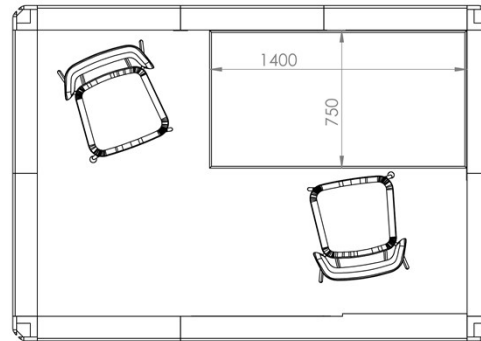

Yttre mått:
2610 x 1830 x 2250

3X3 (6,8 m²)

Arbetsrum för en person