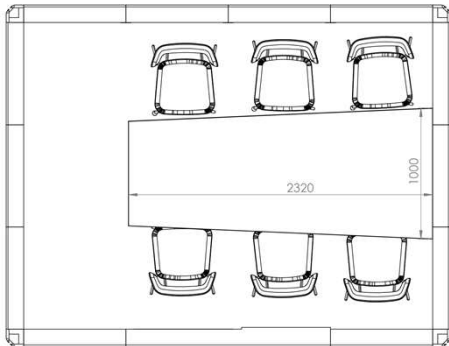

4X3 (10 m²)

Mötesrum för sex personer

Yttre mått:
3390 x 2610 x 2250