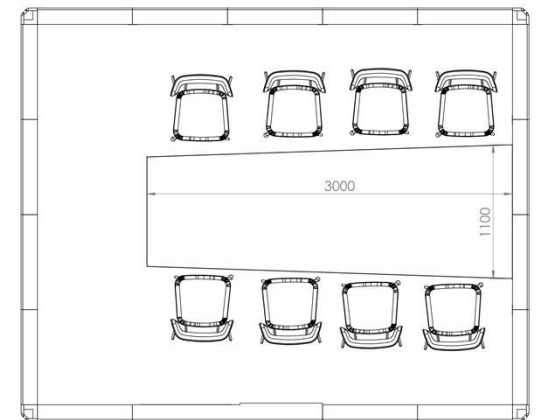

5X4 (14,1 m²)

Mötesrum för åtta personer

Yttre mått:
4170 x 3390 x 2250