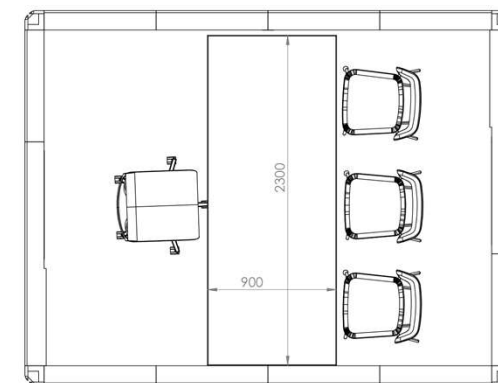

Yttre mått:
3390 x 1830 x 2250

4X3 (10 m²)

Kundbetjäningrum med två ingångar