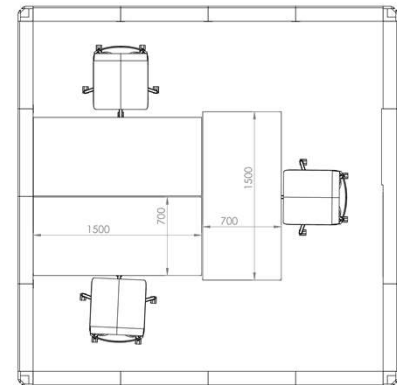

4X4 (11,5 m²)

Delat arbetsrum för tre personer

Yttre mått:
3390 x 3390 x 2250