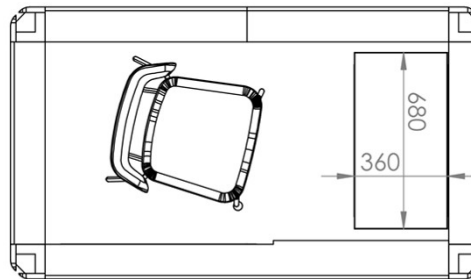

2X1 (1,9 m²)

Telefonbås eller videokonferensrum för en person med
Det höj- och sänkbara bordet

Yttre mått:
1830 x 1050 x 2250