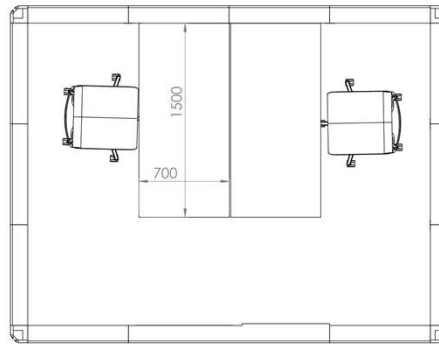

4X3 (10 m²)

Delat arbetsrum för två personer

Yttre mått:
3390 x 2610 x 2250