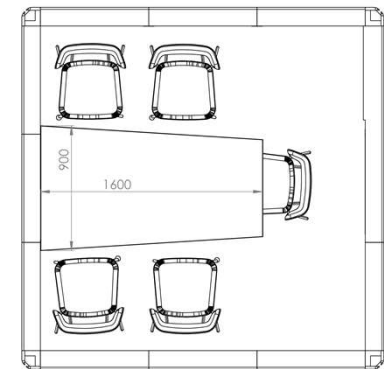

3X3 (6,8 m²)

Mötesrum för fyra–fem personer

Yttre mått:
2610 x 2610 x 2250