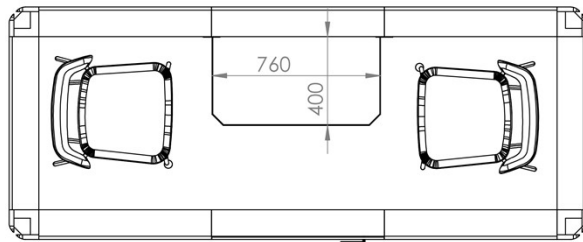

3X1 (2,7 m²)

Mötesrum för två personer

Yttre mått:
2610 x 1050 x 2250