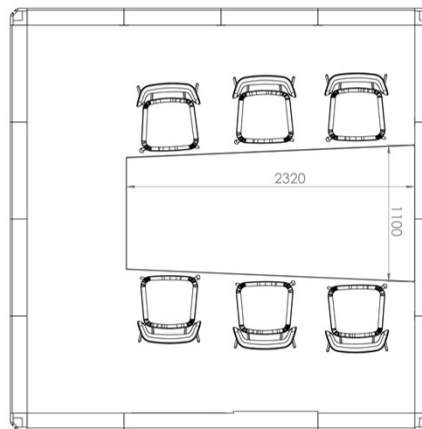

4X4 (11,5 m²)

Mötesrum för sex personer

Yttre mått:
3390 x 3390 x 2250