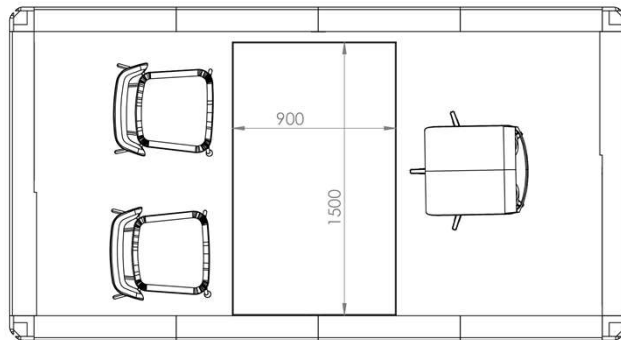

4X2 (6,2 m²)

Kundbetjäningrum med två ingångar