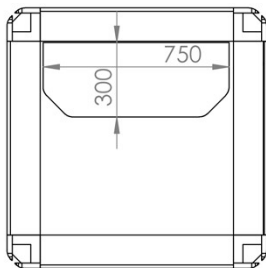

## 1X1 (1,1 m<sup>2</sup>)

Telefonbås för en person med  
Det höj- och sänkbara bordet

Yttre mått:  
1050 x 1050 x 2250