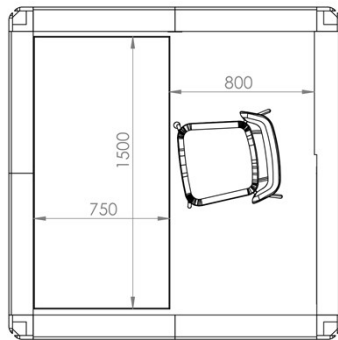

2X2 (3,4 m²)

Arbetsrum för en person

Yttre mått:
1830 x 1830 x 2250

3X2 (4,8 m²)

Arbetsrum för en person