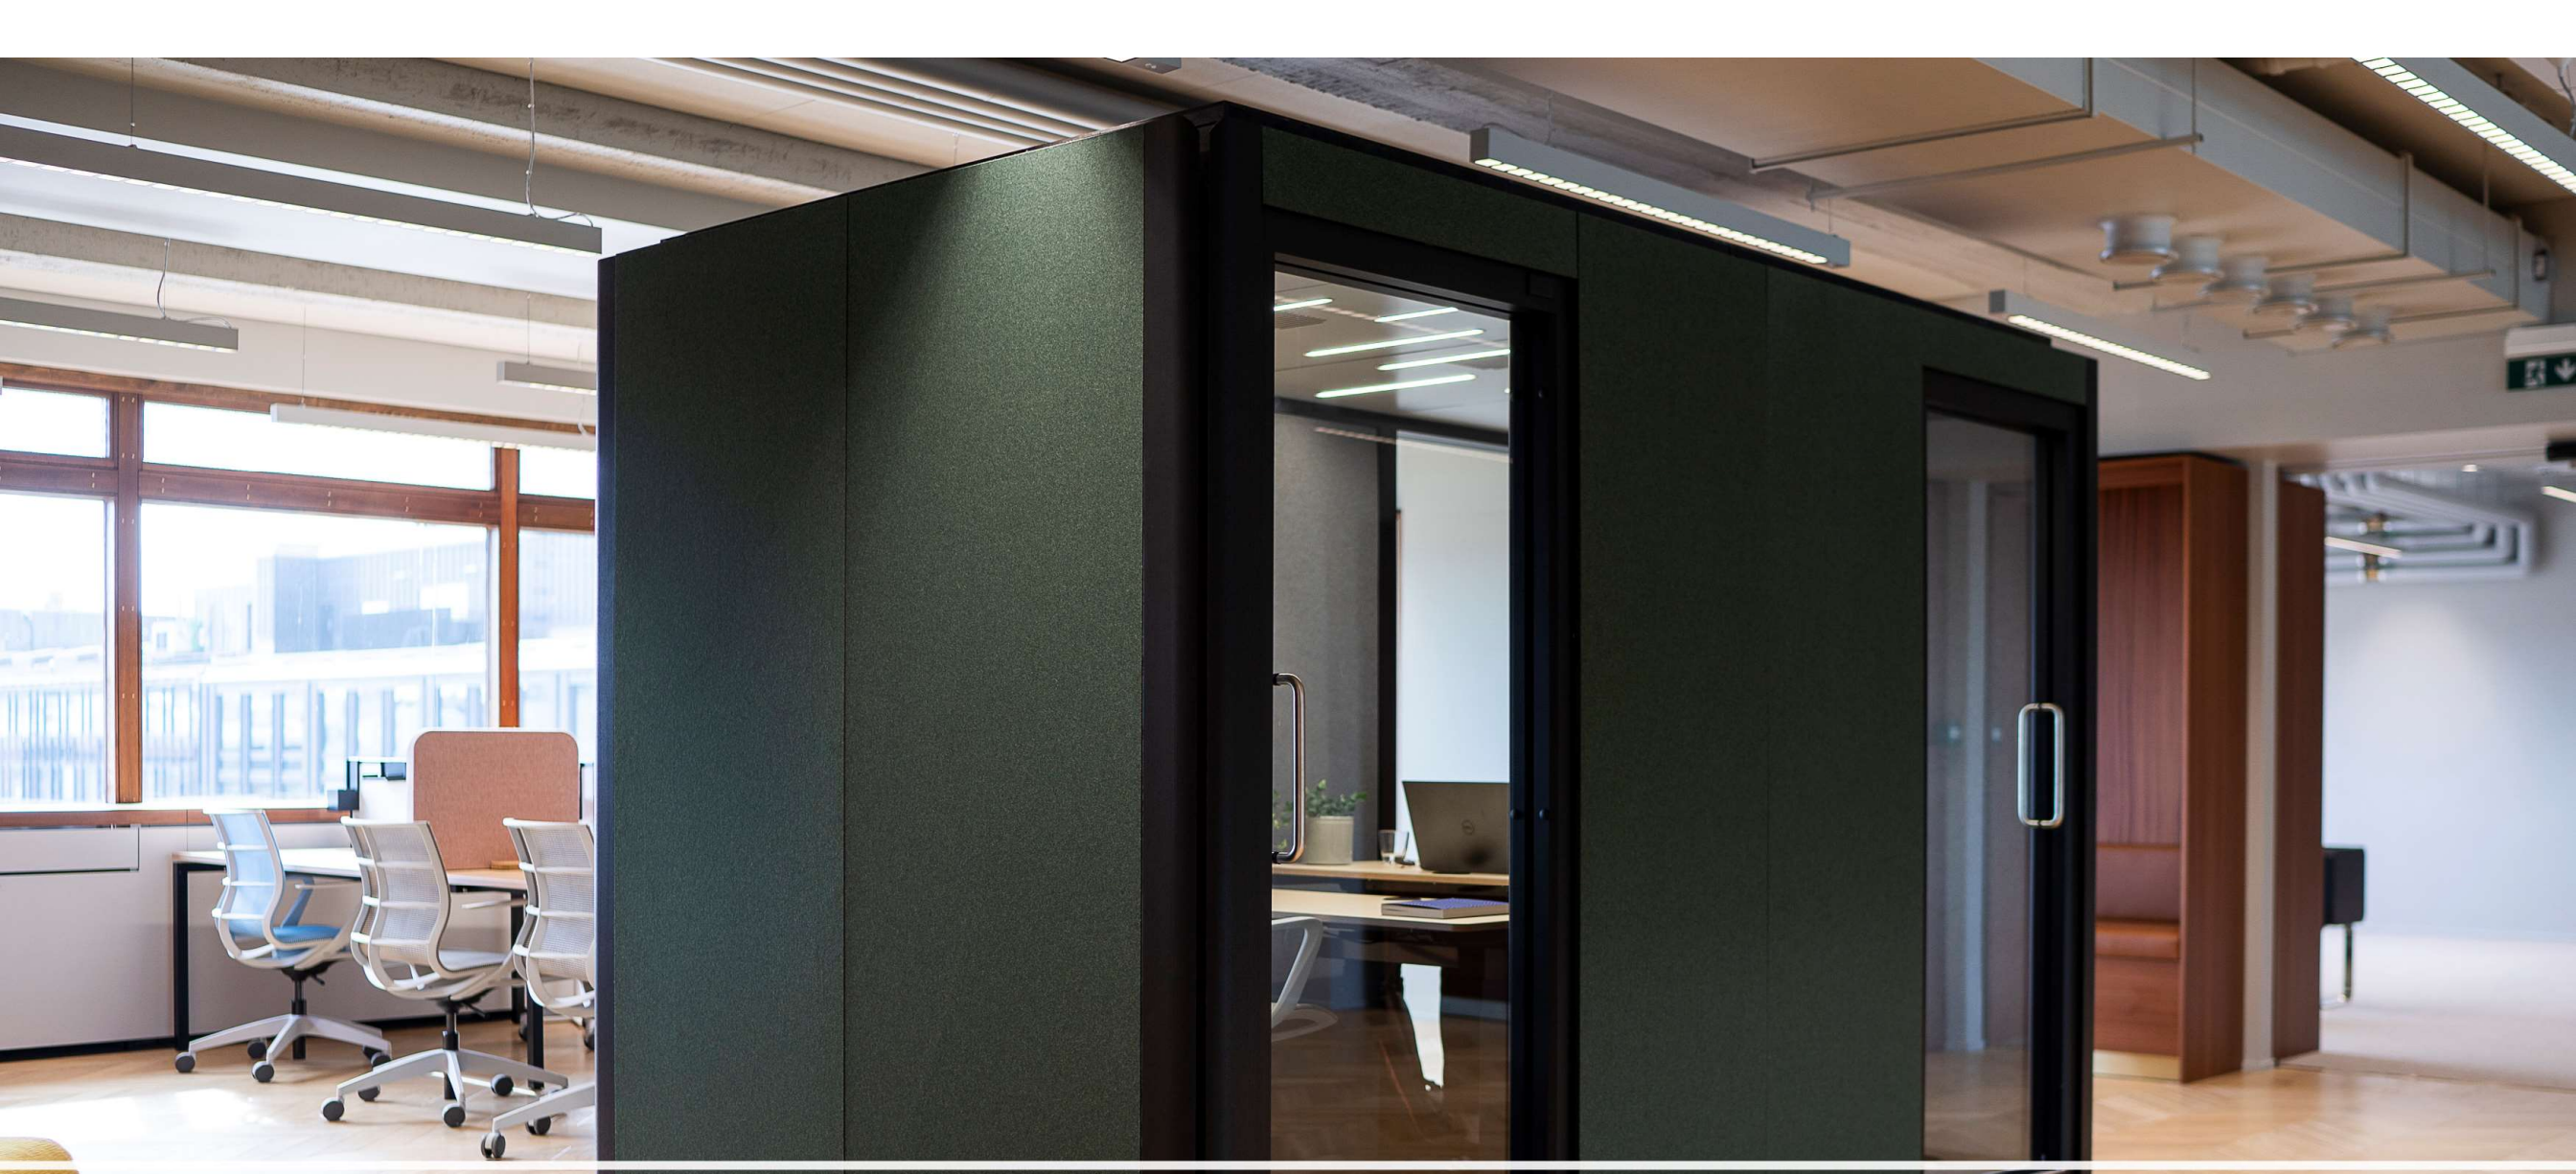

Octacell kundbetjäningsrum